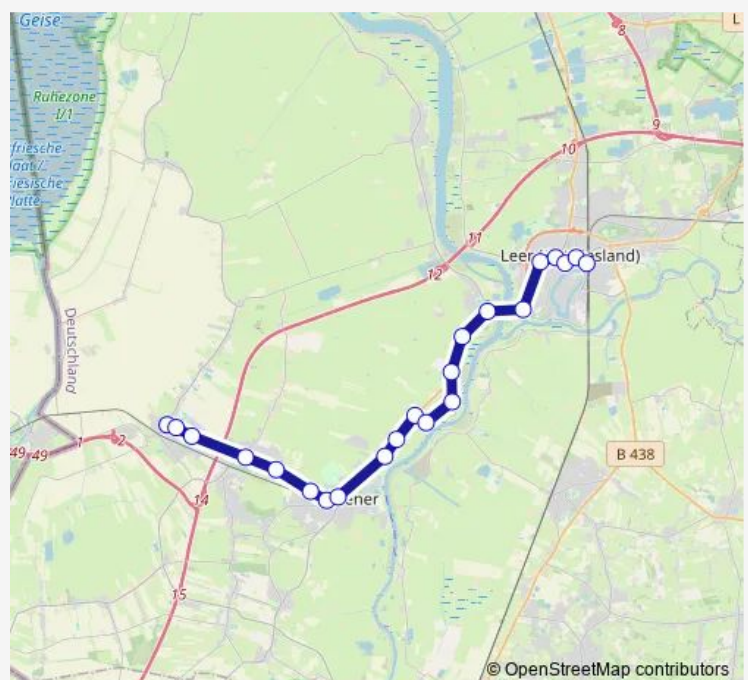

Möhlenwarf, Kirche, Mast 2

Weener, Weenerstr./Tannenhof, Mast 2

Weener, Berliner Str./Hütthaussiedlung, Mast 2

Weener, Bahnhof, Mast 2

Weener, Bahnhofstr./Kirche, Mast 2

Kirchborgum, B436/Buschfeld, Mast 2

Bingum, B 4364

Leerort, Jann-Berghaus-Brücke2

Leer, Ubbo-Emmius-Str./Pastorenkamp

Leer, Ubbo-Emmius-Str./Gym.

Ostersteg Leer

Route schedule

Bunde, Kirchring/Rathaus, Mast 2 — Leer, Bahnhof/Zob, Mast 7 (635, 651, Sev)

Monday	06:50
Tuesday	06:50
Wednesday	06:50
Thursday	06:50
Friday	06:50
Saturday	—
Sunday	—

Route info

Direction: Bunde, Kirchring/Rathaus, Mast 2

Stops: 22

Trip Duration: 0 hour 40 min

Leer, Bgm.-Ehrlenholtz-Str.