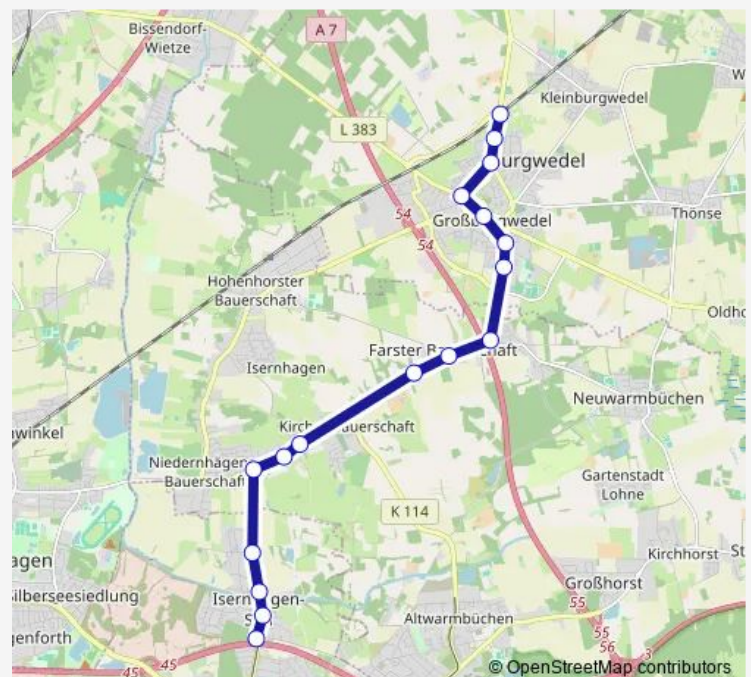

Großburgwedel Schulzentr.

Großburgwedel Pestalozzistift

Großburgwedel Am Markt

Großburgwedel Dammstraße

Großburgwedel Am Schützenplatz

Großburgwedel Pappelweg

Großburgwedel Bahnhof

Route schedule

Hannover Fasanenkrug — Großburgwedel Bahnhof

Monday 05:25-23:56

Tuesday 05:25-23:56

Wednesday 05:25-23:56

Thursday 05:25-23:56

Friday 05:25-00:56⁺¹

Saturday 06:26-00:53⁺¹

Sunday 06:50-22:41

Route info

Direction: Hannover Fasanenkrug

Stops: 17

Trip Duration: 0 hour 32 min

620

Direction

Großburgwedel Bahnhof — Hannover Fasanenkrug

17 stops