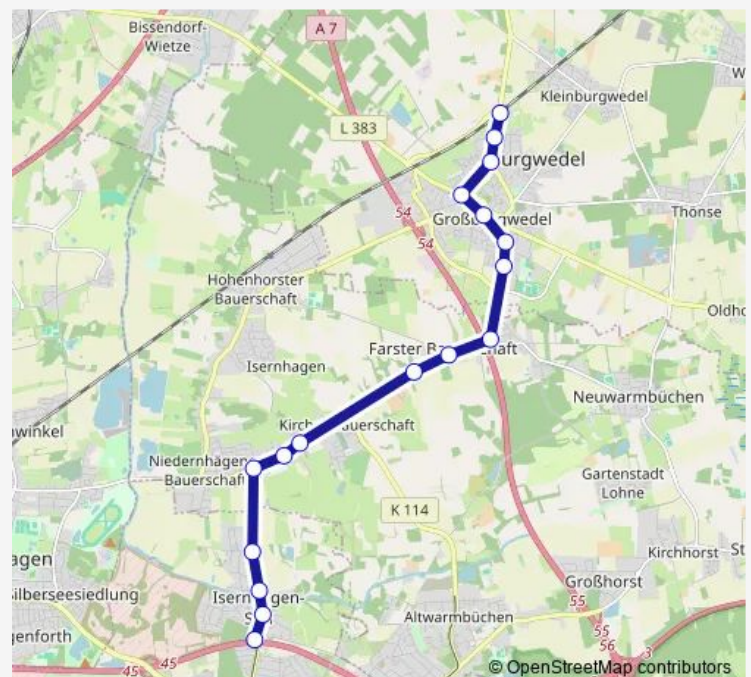

Direction

Hannover Fasanenkrug — Großburgwedel Bahnhof

17 stops

[Open route schedule](#)

Hannover Fasanenkrug

Hannover Große Heide

Hannover Am Rotdorn

Hannover Kahlendamm

Tuesday 05:25-23:56

Wednesday 05:25-23:56

Thursday 05:25-23:56

Friday 05:25-00:56⁺¹

Saturday 06:26-00:53⁺¹

Sunday 06:50-22:41

Route info

Direction: Hannover Fasanenkrug

Stops: 17

Trip Duration: 0 hour 32 min

Direction

Großburgwedel Bahnhof — Hannover Fasanenkrug

17 stops

[Open route schedule](#)

Großburgwedel Bahnhof

Großburgwedel Pappelweg