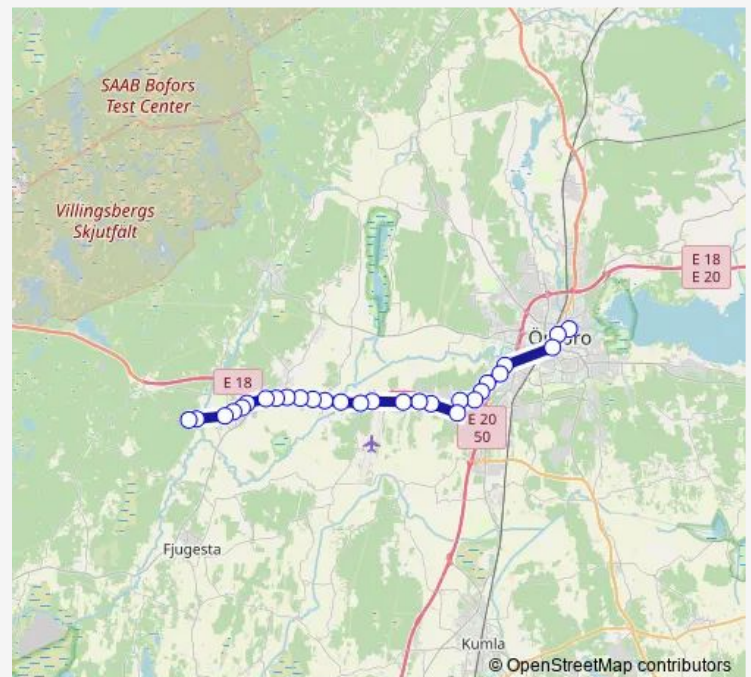

Björkemo

Vagngatan

Truckgatan

Route schedule

Västra Skärmartorp — USÖ S:a Grev Roseng

Monday 06:08-20:53

Tuesday 06:08-20:53

Wednesday 06:08-20:53

Thursday 06:08-20:53

Friday 06:08-20:53

Saturday —

Sunday —

Route info

Direction: Västra Skärmartorp

Stops: 28

Trip Duration: 0 hour 44 min

■ 620

BusMaps

Krangatan

Transportgatan

Vattenverksgatan

Åbyvägen

Örebro Södra station

Örebro Centralstation

USÖ S:a Grev Roseng

Direction

USÖ S:a Grev Roseng — Västra Skärmartorp

28 stops

[Open route schedule](#)

USÖ S:a Grev Roseng

Örebro Centralstation

Örebro Södra station