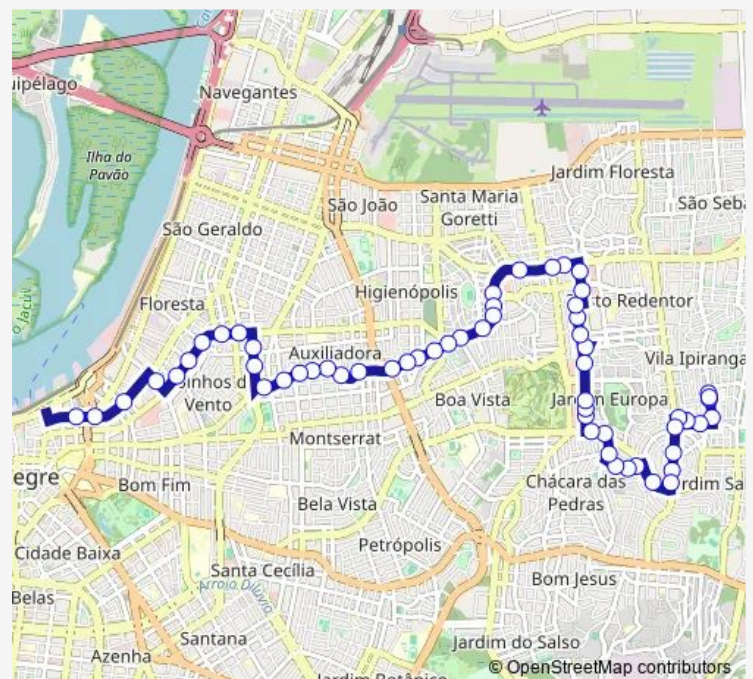

Saturday 05:50-23:10

Sunday 06:15-23:00

Route info

Direction: Julio DE Castilhos

Stops: 55

Trip Duration: 0 hour 45 min

620 — Iguatemi / V. Jardim

Pedro Chaves Barcelos

Pedro Chaves Barcelos

Plinio Brasil Milano

Plinio Brasil Milano

Plinio Brasil Milano

Plinio Brasil Milano

Plinio Brasil Milano

Passo DA Areia Andarai

Grecia