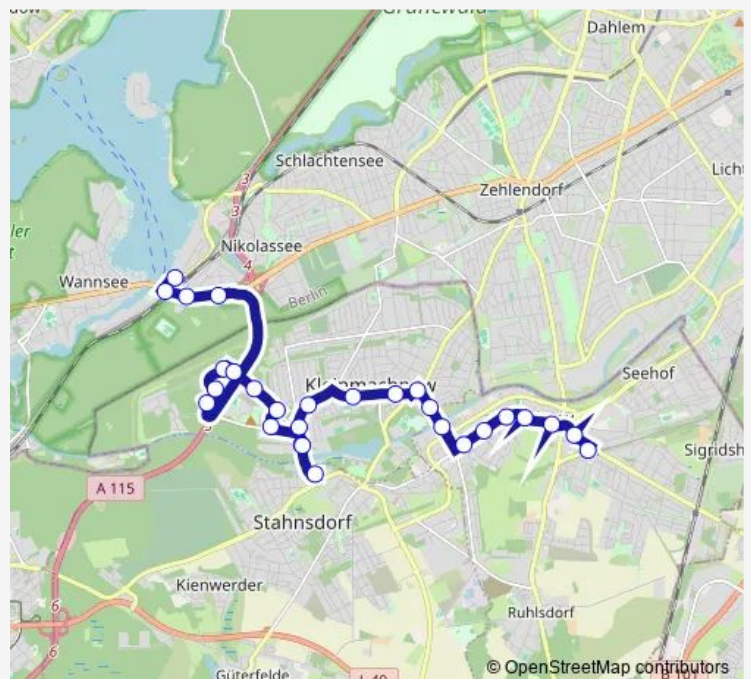

Teltow, Striewitzweg

Teltow, Havelstr.

Teltow, Warthestr.

Teltow, Rammrath-Brücke

Kleinmachnow, Freibad Kiebitzberge

Kleinmachnow, Meiereifeld

Kleinmachnow, Im Kamp

Kleinmachnow, Rathausmarkt

Kleinmachnow, Seeberg

Kleinmachnow, Schleusenweg

Kleinmachnow, Am Hochwald

Stahnsdorf, Waldschänke

### Route schedule

S Teltow Stadt/Gonfrevillestr. — Stahnsdorf, Waldschänke

Monday 20:04-21:55

Tuesday 20:04-21:55

Wednesday 20:04-21:55

Thursday 20:04-21:55

Friday 20:04-21:55

Saturday —

### Route info

Direction: S Teltow Stadt/Gonfrevillestr.

Stops: 16

Trip Duration: 0 hour 16 min

620