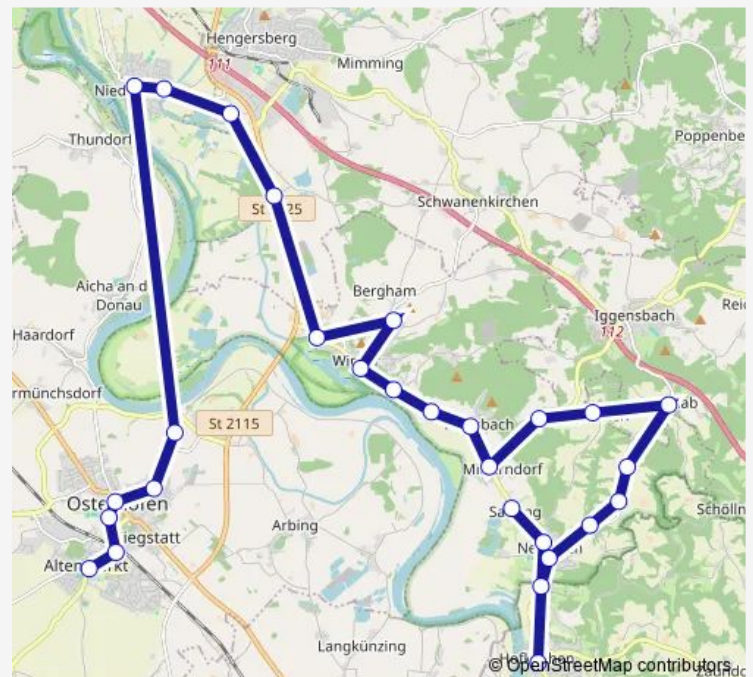

Osterhofen (Niederbay), Abzw. Bahnhof

Osterhofen, Altenmarkt Damenst

Route schedule

Sattling — Osterhofen, Altenmarkt Damenst

Monday 07:03

Tuesday 07:03

Wednesday 07:03

Thursday 07:03

Friday 07:03

Saturday —

Sunday —

Route info

Direction: Sattling

Stops: 20

Trip Duration: 0 hour 42 min

7637

Direction

Osterhofen, Altenmarkt Damenst — Sattling

28 stops

[Open route schedule](#)

Osterhofen, Altenmarkt Damenst

Osterhofen (Niederbay), Abzw. Bahnhof

Osterhofen, Realschule

Osterhofen, Stadtplatz

Tuesday 13:00-15:50

Wednesday 13:00-15:50

Thursday 13:00-15:50

Friday 13:00-15:50

Saturday —

Sunday —

Route info

Direction: Osterhofen, Altenmarkt Damenst