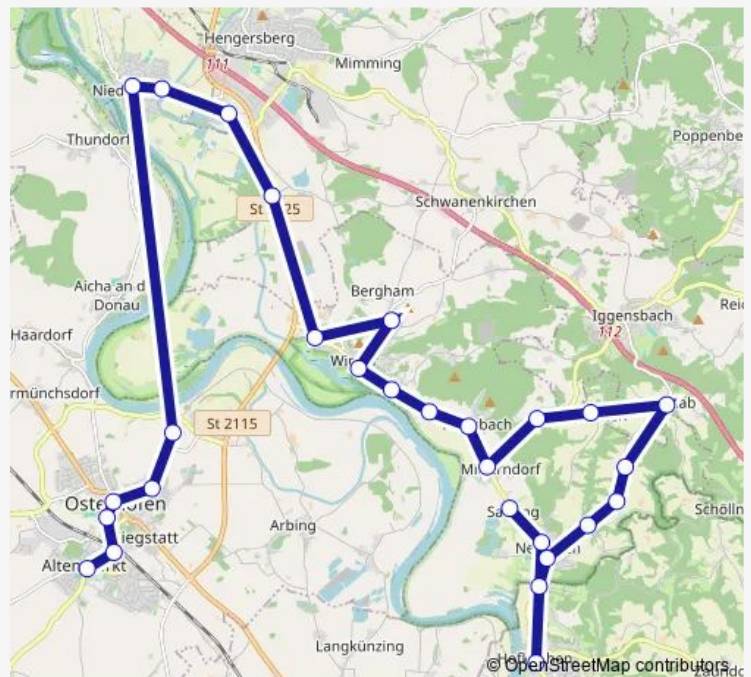

Route schedule

Sattling — Osterhofen, Altenmarkt Damenst

Monday 07:03

Tuesday 07:03

Wednesday 07:03

Thursday 07:03

Friday 07:03

Saturday —

Sunday —

Route info

Direction: Sattling

Stops: 20

Trip Duration: 0 hour 42 min

Direction

Osterhofen, Altenmarkt Damenst — Sattling

28 stops

[Open route schedule](#)

Osterhofen, Altenmarkt Damenst

Osterhofen (Niederbay), Abzw. Bahnhof

Osterhofen, Realschule

Osterhofen, Stadtplatz

Osterhofen, Abzw Arberstraße

Ruckasing

Niederalteich, Abt Joscio Sch

Friday 13:00-15:50

Saturday —

Sunday —

Route info

Direction: Osterhofen, Altenmarkt Damenst

Stops: 28

Trip Duration: 0 hour 55 min

Hofkirchen, Marktplatz