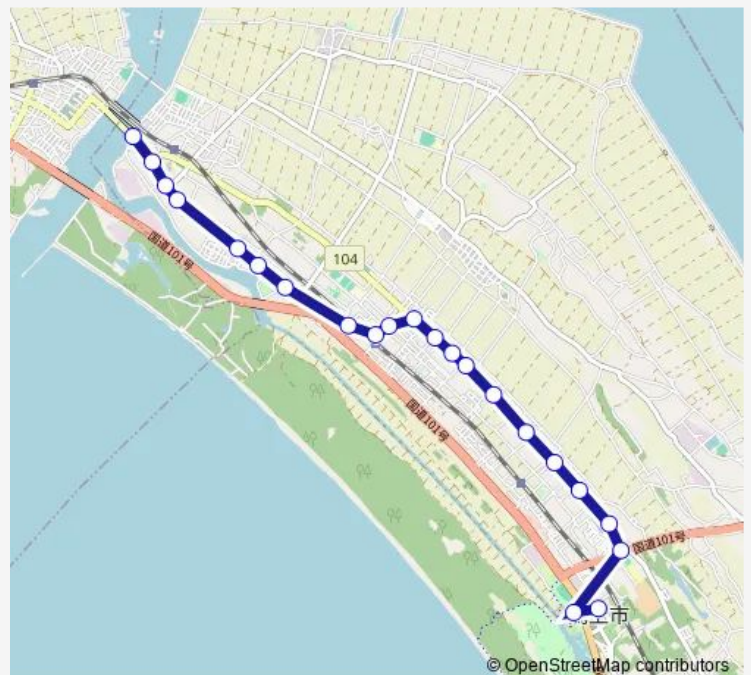

Saturday 08:15-17:25

Sunday —

Route info

Direction: 瀧上市役所

Stops: 22

Trip Duration: 0 hour 18 min

Direction

天王橋 — 瀧上市役所