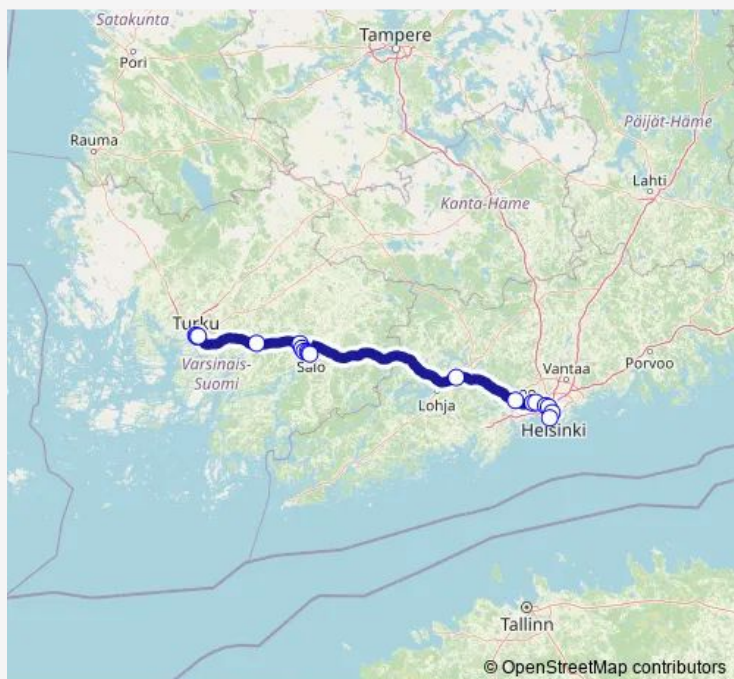

Pajula L

Kiertoliittymät P

Prestkullantie P

Vaskiontie Shell P

Paimio th L

Yliopisto

Tuomiokirkkotori

Turku, linja-autoasema

Route schedule

Länsiterminaalit T2 lähtöpysäkki — Turku, linja-autoasema

Monday 14:40-21:50

Tuesday 14:40-21:50

Wednesday 14:40-21:50

Thursday 14:40-21:50

Friday 14:40-21:50

Saturday 14:40-21:50

Sunday 14:40-21:50

Route info

Direction: Länsiterminaalit T2 lähtöpysäkki

Stops: 18

Trip Duration: 2 hour 50 min

■ OB12 — Helsinki - Salo - Turku

BusMaps

Direction

Turku, linja-autoasema — Länsiterminaali T2

18 stops

[Open route schedule](#)

Turku, linja-autoasema

Tuomiokirkkotori

Yliopisto

Paimio th I

Vaskiontie Shell E