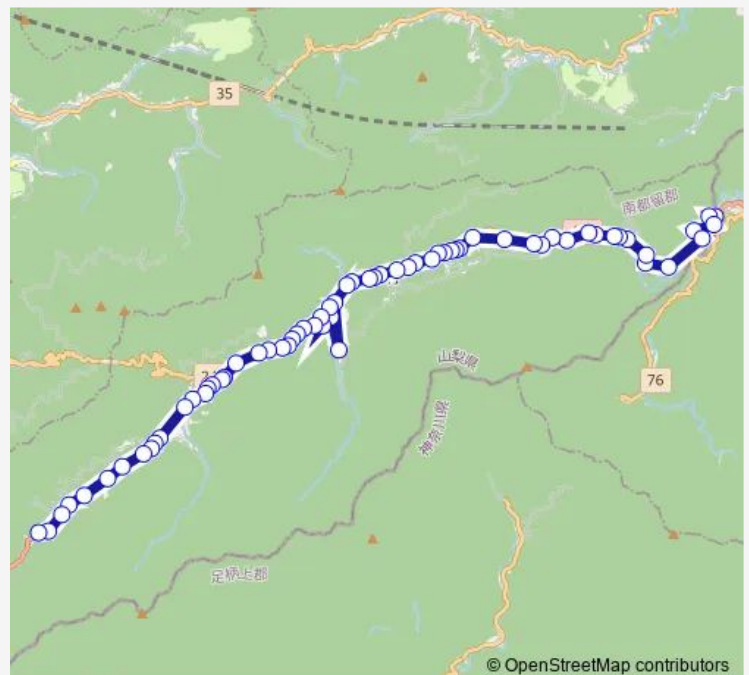

Bus 月夜野-湯・医-長又

[Go to website](#)

Direction

月夜野 — 長又

66 stops

[Open route schedule](#)

- 月夜野
- 両国屋
- 月夜野棧道橋
- 子沢橋
- 神の川入口
- 月夜野キャンプ場入口
- 大渡
- 中沢
- 野原犬橋
- 野原中
- 野原
- みなもと体験館前
- 久保
- 笹久根
- 大室橋
- 大室指
- 大羽根
- 砂原
- 椿大橋
- 東原
- 小善地

Route schedule

月夜野 — 長又

Monday	15:50
Tuesday	15:50
Wednesday	15:50
Thursday	15:50
Friday	15:50
Saturday	—
Sunday	—

Route info

Direction: 月夜野

Stops: 66

Trip Duration: 0 hour 52 min

■ 月夜野-湯・医-長又

BusMaps

西川

湯本

北海屋前

大栗

馬場東口

道志小学校前（馬場）

馬場西口

道志

竹の本

大川戸

戸渡

的場下

和出公民館前

道志の湯

道志中学校前