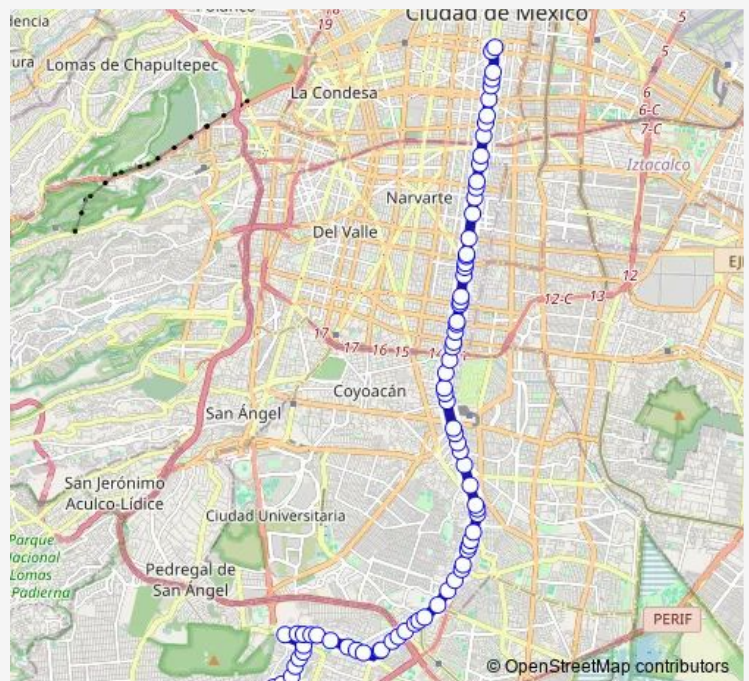

### Direction

Base Fuentes Brotantes — Base Flamencos y José María Pino Suárez

78 stops

[Open route schedule](#)

Base Fuentes Brotantes

Fuentes Brotantes - Miguel Hidalgo

Fuentes Brotantes - San Juan del Río

### Route schedule

Base Fuentes Brotantes — Base Flamencos y José María Pino Suárez

Monday 00:00

Tuesday 00:00

Wednesday 00:00

Thursday 00:00

Friday 00:00

Saturday 00:00

### Route info

Direction: Base Fuentes Brotantes

Stops: 78

Trip Duration: 1 hour 18 min

17H — Fuentes Brotantes - Izazaga

Tlalpan - Periferico

Tlalpan - Huipulco

Tlalpan - Calz. México-Xochimilco