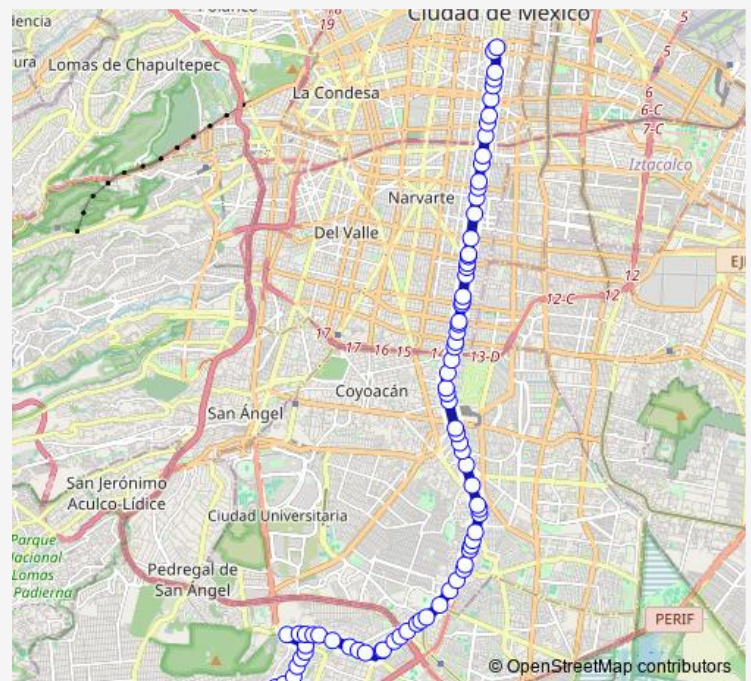

### Direction

Base Fuentes Brotantes — Base Flamencos y José María Pino Suárez

78 stops

[Open route schedule](#)

Base Fuentes Brotantes

Fuentes Brotantes - Miguel Hidalgo

Fuentes Brotantes - San Juan del Río

### Route schedule

Base Fuentes Brotantes — Base Flamencos y José María Pino Suárez

Monday 00:00

Tuesday 00:00

Wednesday 00:00

Thursday 00:00

Friday 00:00

Saturday 00:00

### Route info

Direction: Base Fuentes Brotantes

Stops: 78

Trip Duration: 1 hour 18 min

17h — Fuentes Brotantes - Izazaga

Tlalpan - Periferico

Tlalpan - Huipulco

Tlalpan - Calz. México-Xochimilco