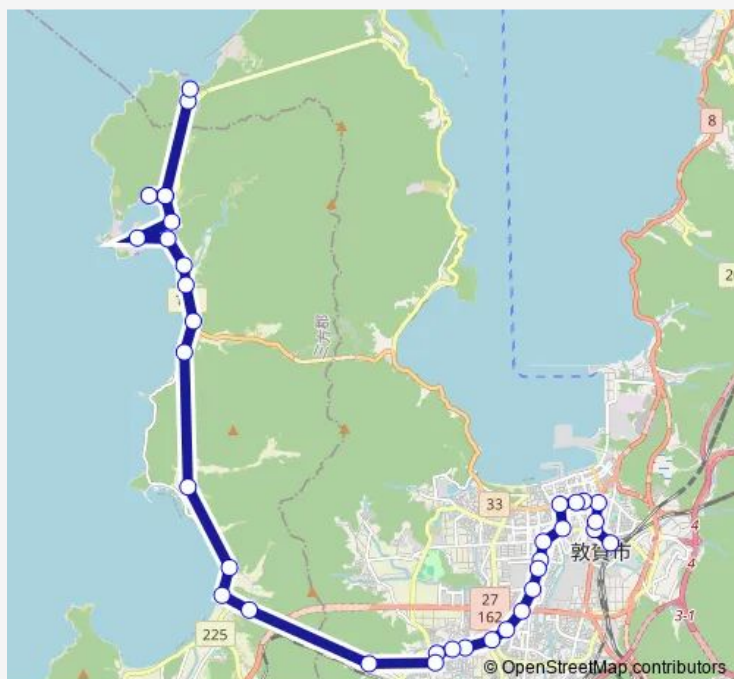

北田口

Route schedule

敦賀駅 — 白木

Monday 07:45-19:10

Tuesday 07:45-19:10

Wednesday 07:45-19:10

Thursday 07:45-19:10

Friday 07:45-19:10

Saturday 07:45-19:10

Sunday 07:45-19:10

Route info

Direction: 敦賀駅

Stops: 36

Trip Duration: 0 hour 56 min

■ 菅浜線

BusMaps

白木 — 敦賀駅

36 stops

[Open route schedule](#)

白木

白木もんじゅ前

丹生口

丹生

丹生口

Trip Duration: 0 hour 56 min

吳羽町

合同庁舎前

昭和町

三島2丁目

市立病院前

神楽2丁目

神楽町