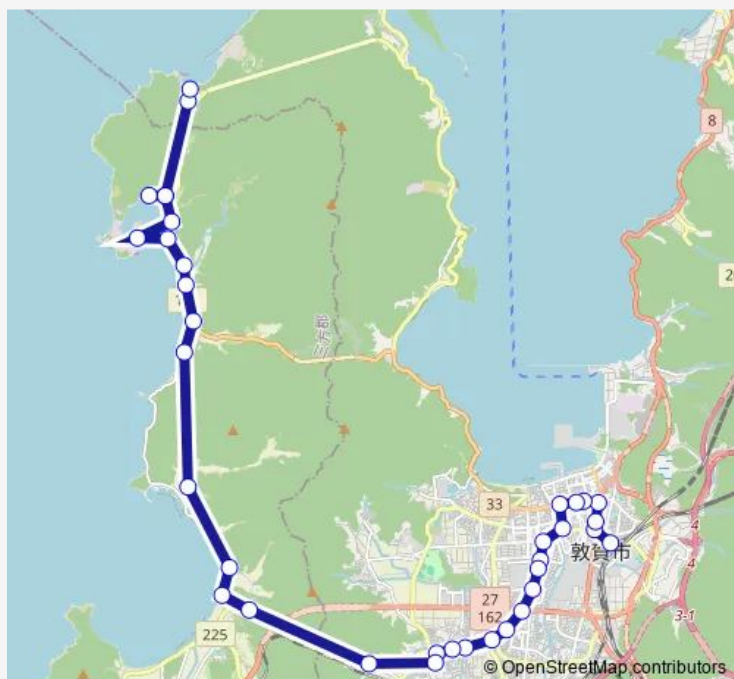

国立病院

関

北田口

Route schedule

敦賀駅 — 白木

Monday 07:45-19:10

Tuesday 07:45-19:10

Wednesday 07:45-19:10

Thursday 07:45-19:10

Friday 07:45-19:10

Saturday 07:45-19:10

Sunday 07:45-19:10

Route info

Direction: 敦賀駅

Stops: 36

Trip Duration: 0 hour 56 min

Direction: 白木

Stops: 36

Trip Duration: 0 hour 56 min

吳羽町

合同庁舎前

昭和町

三島2丁目

市立病院前