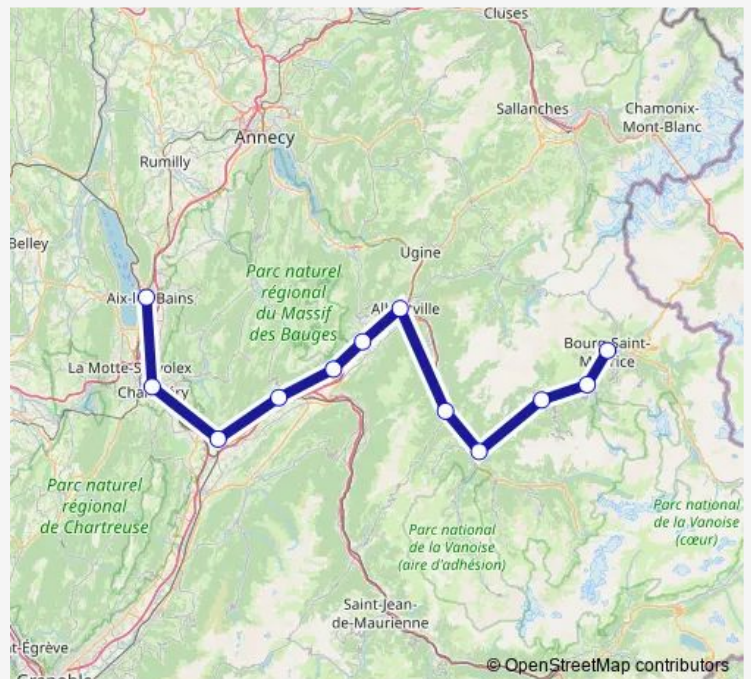

Montmélian

Saint-Pierre-d'Albigny

Albertville

Moûtiers-Salins-Brides-les-Bai

Aime-la-Plagne

Landry

Bourg-Saint-Maurice

Route schedule

Aix-les-Bains-le-Revard — Bourg-Saint-Maurice

Monday	—
Tuesday	—
Wednesday	—
Thursday	—
Friday	—
Saturday	—
Sunday	18:18

Route info

Direction: Aix-les-Bains-le-Revard

Stops: 9

Trip Duration: 2 hour 2 min

■ P41

Direction

Bourg-Saint-Maurice — Chambéry-Challes-les-Eaux

11 stops

[Open route schedule](#)

Bourg-Saint-Maurice

Landry

Aime-la-Plagne

Moûtiers-Salins-Brides-les-Bai

Notre-Dame-de-Briançon

Albertville

Frontenex

Grésy-sur-Isère

Saint-Pierre-d'Albigny

Montmélian

Chambéry-Challes-les-Eaux

Route schedule