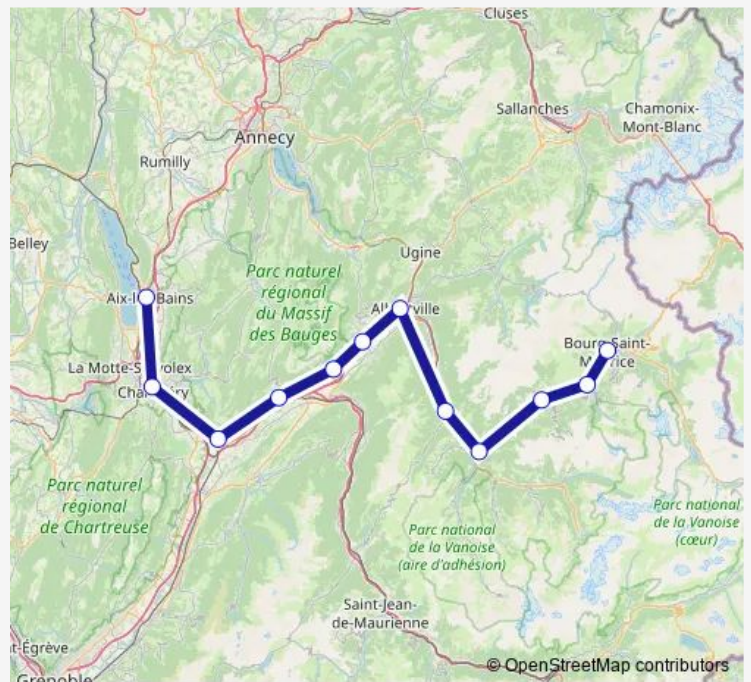

Montmélian

Saint-Pierre-d'Albigny

Albertville

Moûtiers-Salins-Brides-les-Bai

Aime-la-Plagne

Landry

Bourg-Saint-Maurice

Route schedule

Aix-les-Bains-le-Revard — Bourg-Saint-Maurice

Monday —

Tuesday —

Wednesday —

Thursday —

Friday —

Saturday —

Sunday 18:18

Route info

Direction: Aix-les-Bains-le-Revard

Stops: 9

Trip Duration: 2 hour 2 min

■ P41

Direction

Bourg-Saint-Maurice — Chambéry-Challes-les-Eaux

11 stops