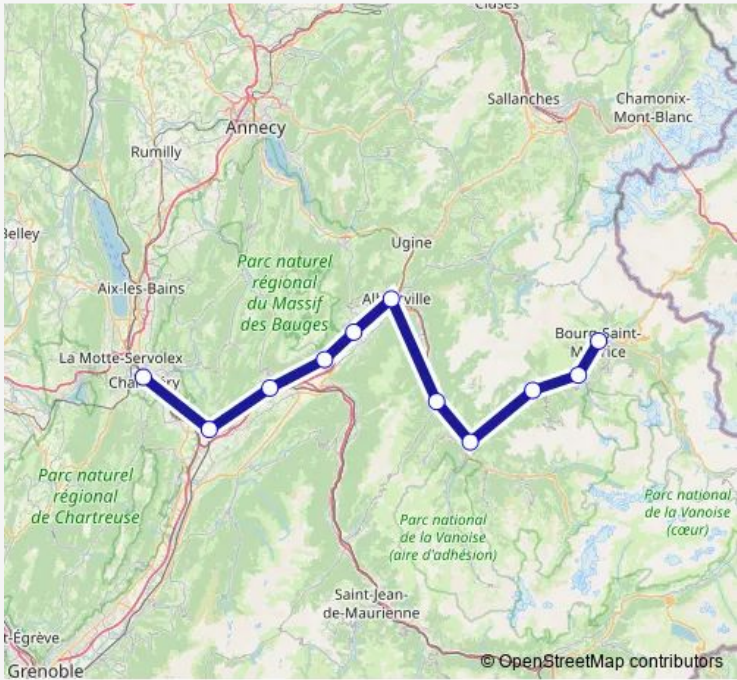

Rail P41

Go to website

Direction
 Chambéry-Challes-les-Eaux — Bourg-Saint-Maurice
 8 stops
[Open route schedule](#)

- Chambéry-Challes-les-Eaux
- Montmélian
- Saint-Pierre-d'Albigny
- Albertville
- Moûtiers-Salins-Brides-les-Bai
- Aime-la-Plagne
- Landry
- Bourg-Saint-Maurice

Route schedule
 Chambéry-Challes-les-Eaux — Bourg-Saint-Maurice

Monday	08:45-22:00
Tuesday	11:53-22:00
Wednesday	12:51-22:00
Thursday	08:45-22:00
Friday	08:45-22:00
Saturday	12:47-22:00
Sunday	—

Route info
 Direction: Chambéry-Challes-les-Eaux
 Stops: 8
 Trip Duration: 2 hour 25 min

Direction

Bourg-Saint-Maurice — Chambéry-Challes-les-Eaux

11 stops

[Open route schedule](#)

Bourg-Saint-Maurice

Landry

Aime-la-Plagne

Moûtiers-Salins-Brides-les-Bai

Notre-Dame-de-Briançon

Albertville

Frontenex

Grésy-sur-Isère

Saint-Pierre-d'Albigny

Montmélian

Chambéry-Challes-les-Eaux

Route schedule