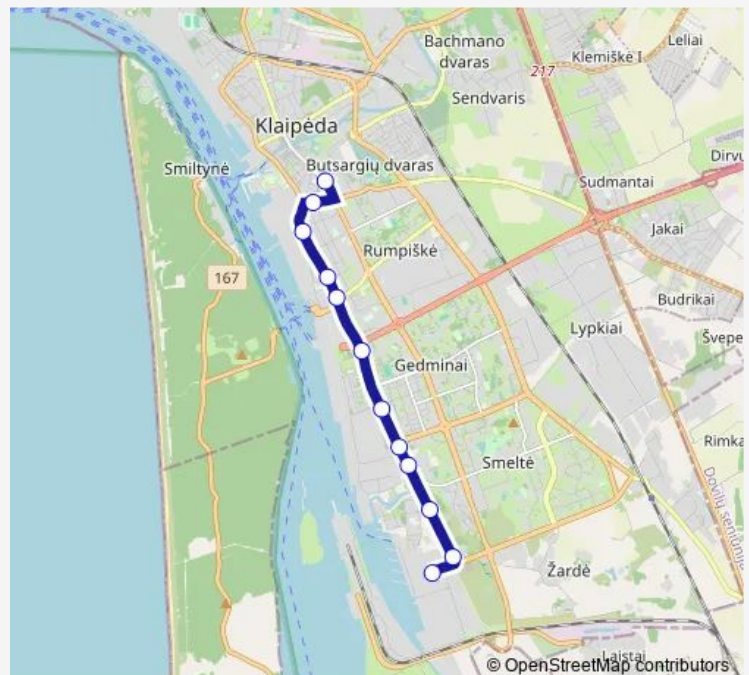

**Direction**

Vakarų st. — Turgaus st.

12 stops

[Open route schedule](#)

Vakarų st.

Škunų st.

Nendrių st.

Upelio st.

Rambyno st.

Jūreivių st.

Strėvos st.

II perkėlos st.

Lakštučių st.

Bijūnų st.

Signalo st.

Turgaus st.

## Route schedule

Vakarų st. — Turgaus st.

Monday	06:00-17:57
Tuesday	06:00-17:57
Wednesday	06:00-17:57
Thursday	06:00-17:57
Friday	06:00-17:14
Saturday	06:00-12:57
Sunday	—

## Route info

Direction: Vakarų st.

Stops: 12

Trip Duration: 0 hour 16 min

**Direction**

Turgaus st. — Vakarų st.

12 stops

[Open route schedule](#)