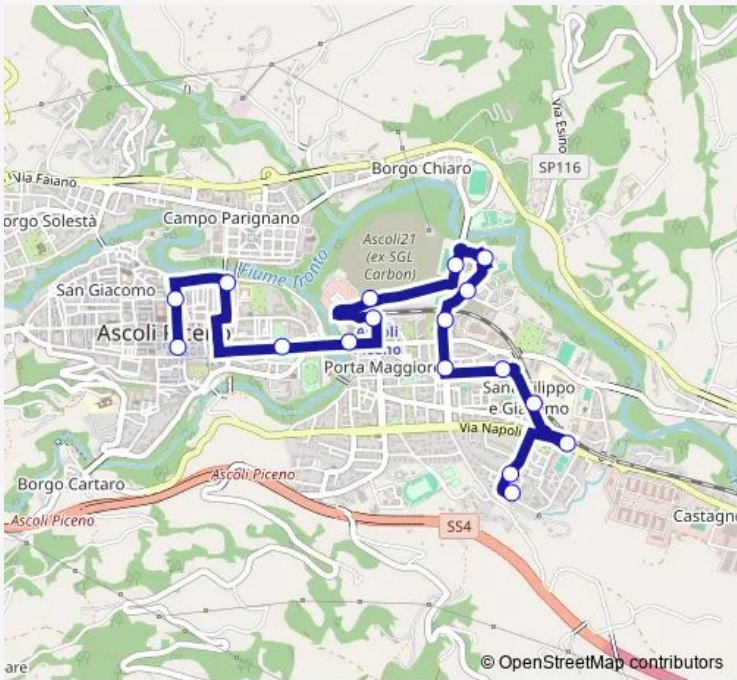

Bus 9a Tofare-Piazza Giacomini

[Go to website](#)

**Direction**  
 Tofare VIA Sassari - BAR 4 Ruote — Ascoli Piceno - V.Le DE Gasperi (Jolly)  
 15 stops  
[Open route schedule](#)

- Tofare VIA Sassari - BAR 4 Ruote
- Tofare - VIA Nuoro Palestra
- Tofare-Rotatoria
- VIA Cola D'Amatrice
- Hotel Marche- VIA Kennedy
- Ascoli Piceno - VIA Murri Forno
- Ascoli Piceno -VIA Marini-Uff.Finanziari
- Pennile DI Sotto VIA Marche
- Pennile DI Sotto-Citiper
- Ascoli Piceno - BAR Rozzi
- P.Piemonte - Ex.Carbuo
- Ascoli Piceno - Stazione Fs
- Ascoli Piceno - Ponte DI Porta Maggiore
- Corso V. Emanuele - Giardini Pubblici
- Ascoli Piceno - V.Le DE Gasperi (Jolly)

**Route schedule**  
 Tofare VIA Sassari - BAR 4 Ruote — Ascoli Piceno - V.Le DE Gasperi (Jolly)

Monday	07:50-11:50
Tuesday	07:50-11:50
Wednesday	07:50-11:50
Thursday	07:50-11:50
Friday	07:50-11:50
Saturday	07:50-11:50
Sunday	—

**Route info**  
 Direction: Tofare VIA Sassari - BAR 4 Ruote  
 Stops: 15  
 Trip Duration: 0 hour 15 min

## Direction

Tofare VIA Sassari - BAR 4 Ruote — Rotonda Lungotronto-Centro

15 stops

[Open route schedule](#)

Tofare VIA Sassari - BAR 4 Ruote

Tofare - VIA Nuoro Palestra

Tofare-Rotatoria

VIA Cola D'Amatrice