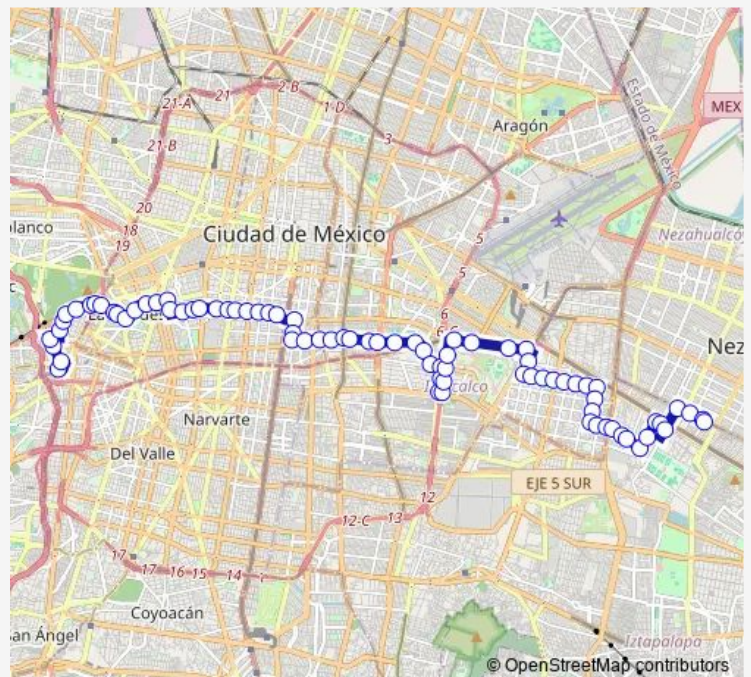

Bus 9A Tacubaya por Querétaro - La Valenciana

[Go to website](#)

Direction

Tacubaya (base) — La Valenciana (base)

80 stops

[Open route schedule](#)

Tacubaya (base)

Observatorio y Parque Lira

Álvaro Obregón e Insurgentes

Álvaro Obregón y Tonalá

Tonalá y Zacatecas

Querétaro y Orizaba

Querétaro y Mérida

Route schedule

Tacubaya (base) — La Valenciana (base)

Monday	00:00
Tuesday	00:00
Wednesday	00:00
Thursday	00:00
Friday	00:00
Saturday	00:00
Sunday	00:00

Route info

Direction: Tacubaya (base)

Stops: 80

Trip Duration: 1 hour 31 min

9A — Tacubaya por Querétaro - La Valenciana

Querétaro y Frontera

Dr. Olvera y Niños Héroes

Dr. Olvera y Dr. Vertiz