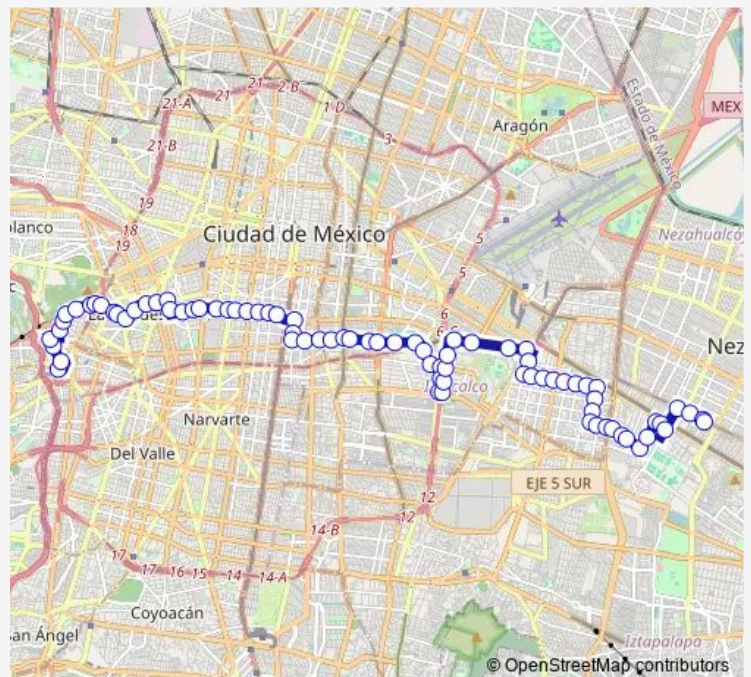

Bus 9a Tacubaya por Querétaro - La Valenciana

[Go to website](#)

Direction

Tacubaya (base) — La Valenciana (base)

80 stops

[Open route schedule](#)

Tacubaya (base)

Observatorio y Parque Lira

Álvaro Obregón e Insurgentes

Álvaro Obregón y Tonalá

Tonalá y Zacatecas

Querétaro y Orizaba

Querétaro y Mérida

Route schedule

Tacubaya (base) — La Valenciana (base)

Monday	00:00
Tuesday	00:00
Wednesday	00:00
Thursday	00:00
Friday	00:00
Saturday	00:00
Sunday	00:00

Route info

Direction: Tacubaya (base)

Stops: 80

Trip Duration: 1 hour 31 min

9a — Tacubaya por Querétaro - La Valenciana

Querétaro y Frontera

Dr. Olvera y Niños Héroes

Dr. Olvera y Dr. Vertiz