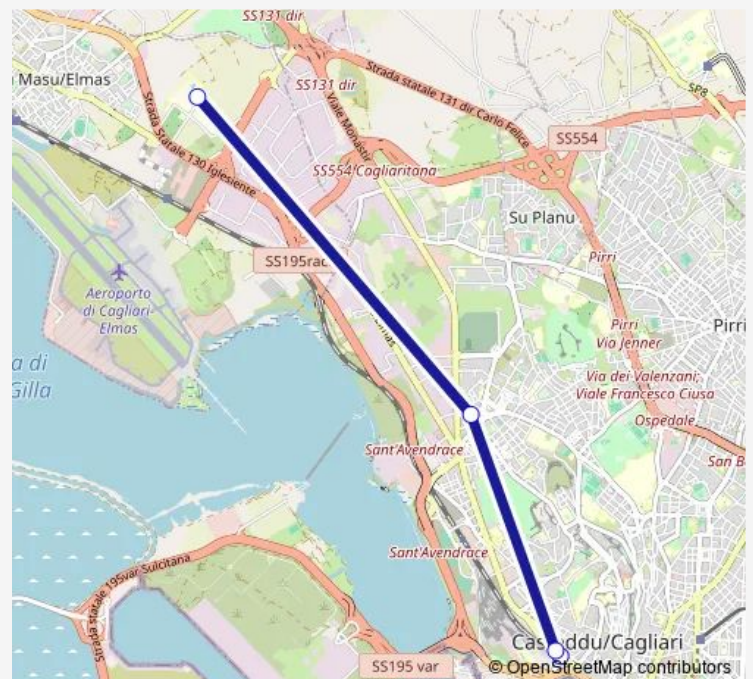

### Direction

Roma (Stazione Fs) — Istituto Agrario

4 stops

[Open route schedule](#)

Roma (Stazione Fs)

Roma (fronte Stazione Fs)

Bosco Cappuccio (San Michele)

Istituto Agrario

### Route schedule

Roma (Stazione Fs) — Istituto Agrario

Monday	08:05-08:10
Tuesday	08:05-08:10
Wednesday	08:05-08:10
Thursday	08:05-08:10
Friday	08:05-08:10
Saturday	08:05-08:10
Sunday	—

### Route info

Direction: Roma (Stazione Fs)

Stops: 4

Trip Duration: 0 hour 20 min

9A — Supplemento Scolastico Linea 9 istituto Agrario

**Direction**

Istituto Agrario — Stazione (capolinea 9)

30 stops

[Open route schedule](#)

Istituto Agrario

del Pino Solitario (fronte Garofani)

del Pino Solitario (Ufficio Postale)

del Pino Solitario (angolo Polveriera)

Sulcitana Elmas (prima fermata)

Sulcitana Elmas (angolo Marsala)