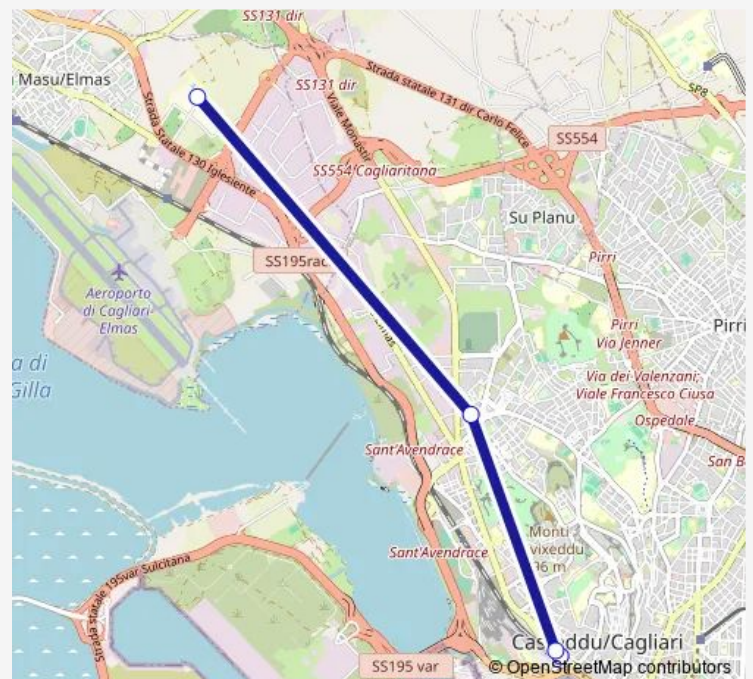

Bus 9a Supplemento Scolastico Linea 9 istituto Agrario

[Go to website](#)

Direction

Roma (Stazione Fs) — Istituto Agrario

4 stops

[Open route schedule](#)

Roma (Stazione Fs)

Roma (fronte Stazione Fs)

Bosco Cappuccio (San Michele)

Istituto Agrario

Route schedule

Roma (Stazione Fs) — Istituto Agrario

Monday	08:05-08:10
Tuesday	08:05-08:10
Wednesday	08:05-08:10
Thursday	08:05-08:10
Friday	08:05-08:10
Saturday	08:05-08:10
Sunday	—

Route info

Direction: Roma (Stazione Fs)

Stops: 4

Trip Duration: 0 hour 20 min

9a — Supplemento Scolastico Linea 9 istituto Agrario

Direction

Istituto Agrario — Stazione (capolinea 9)

30 stops

[Open route schedule](#)

Istituto Agrario

del Pino Solitario (fronte Garofani)

del Pino Solitario (Ufficio Postale)

del Pino Solitario (angolo Polveriera)

Sulcitana Elmas (prima fermata)

Sulcitana Elmas (angolo Marsala)