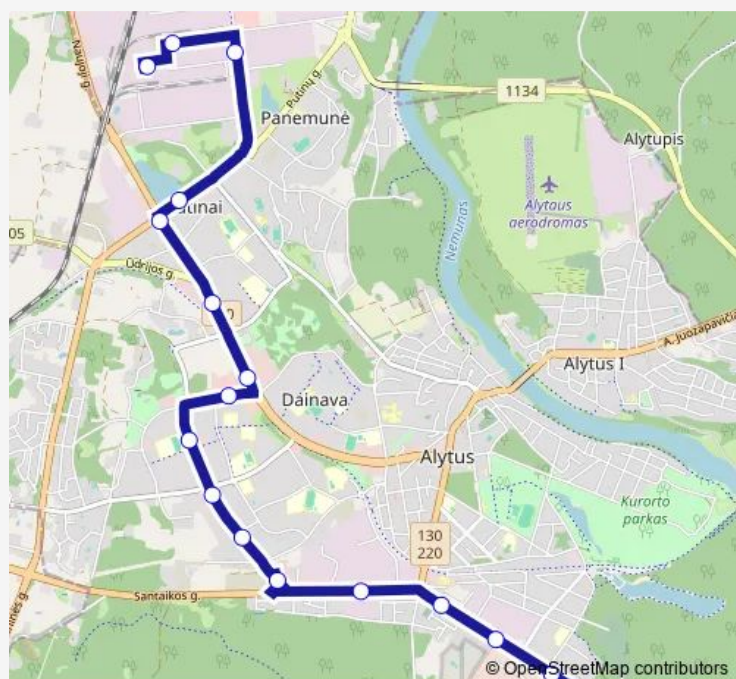

Poliklinika

Sporto rūmai

A. Jonyno g.

Mokykla

Profesinio rengimo centras

AB „Snaigė“

Elektrinių autobusų įkrovimas

Route schedule

AB „Dainava“ — Elektrinių autobusų įkrovimas

Monday	—
Tuesday	—
Wednesday	—
Thursday	—
Friday	—
Saturday	09:45
Sunday	—

Route info

Direction: AB „Dainava“

Stops: 17

Trip Duration: 1 hour 3 min

9A — AB Dainava - Santaikos g. - Vidzgiris - A. Jonyno - Kalniškės g.

Direction

AB „Dainava“ — Kalniškės g.

17 stops

[Open route schedule](#)

AB „Dainava“

Daugų g.

Daugų g.

Mašinių gamykla Astra

—

Saturday

06:20-16:32

Sunday

—

Route info

Direction: AB „Dainava“

Stops: 17