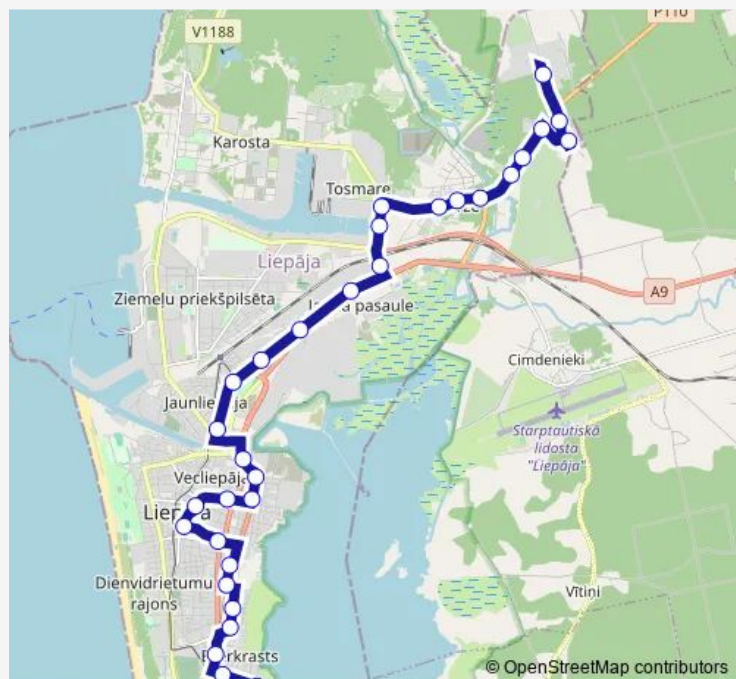

Saturday —

Sunday —

Route info

Direction: M. Ķempes iela

Stops: 31

Trip Duration: 0 hour 41 min

9a — Mirdzas Ķempes iela - Biznesa centrs

Pagr. uz Grīzupes ielu

Talsu iela

Bērnudārzs

14.novembra bulv.

Kārķu iela

Grīzupes iela

Pagr.uz slimnīcu

Slimnīca

Ceriņu iela