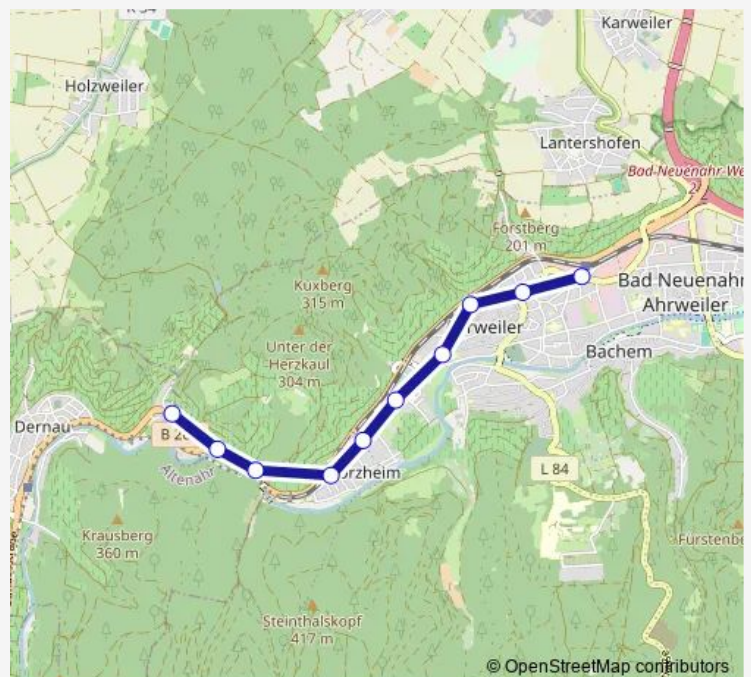

### Direction

Bad Neuenahr-Ahrweiler Ahrweiler Bf — Dernau Marienthal Trotzenberg

10 stops

[Open route schedule](#)

- Bad Neuenahr-Ahrweiler Ahrweiler Bf
- Bad Neuenahr-Ahrweiler Ahrweiler Niedertor
- Bad Neuenahr-Ahrweiler Ahrweiler Marktbahnhof
- Bad Neuenahr-Ahrweiler Ahrweiler Obertor
- Bad Neuenahr-Ahrweiler Ahrweiler Delderstraße
- Bad Neuenahr-Ahrweiler Walporzheim Bahnhof/Domberg
- Bad Neuenahr-Ahrweiler Walporzheim Sanct Peter
- Bad Neuenahr-Ahrweiler Walporzheim Bunte Kuh
- Bad Neuenahr-Ahrweiler Walporzheim Kaiserstuhl
- Dernau Marienthal Trotzenberg

### Route schedule

Bad Neuenahr-Ahrweiler Ahrweiler Bf — Dernau Marienthal Trotzenberg

Monday	06:42-20:42
Tuesday	06:42-20:42
Wednesday	06:42-20:42
Thursday	06:42-20:42
Friday	06:42-20:42
Saturday	—
Sunday	—

### Route info

Direction: Bad Neuenahr-Ahrweiler Ahrweiler Bf

Stops: 10

Trip Duration: 0 hour 14 min

## Direction

Dernau Marienthal Trotzenberg — Bad Neuenahr-Ahrweiler Ahrweiler Bf

9 stops

[Open route schedule](#)

Dernau Marienthal Trotzenberg

Bad Neuenahr-Ahrweiler Walporzheim Kaiserstuhl

Bad Neuenahr-Ahrweiler Walporzheim Bunte Kuh