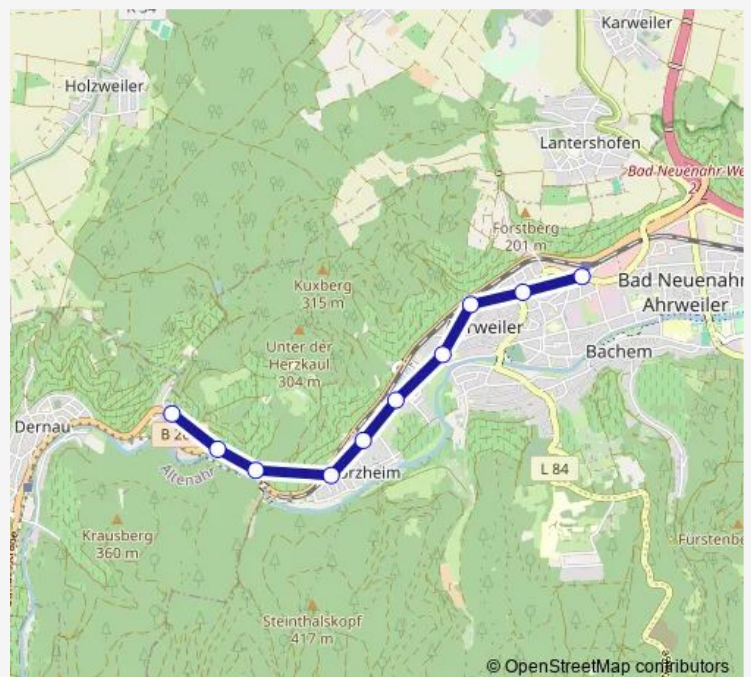

Direction

Bad Neuenahr-Ahrweiler Ahrweiler Bf — Dernau Marienthal Trotzenberg

10 stops

[Open route schedule](#)

- Bad Neuenahr-Ahrweiler Ahrweiler Bf
- Bad Neuenahr-Ahrweiler Ahrweiler Niedertor
- Bad Neuenahr-Ahrweiler Ahrweiler Marktbahnhof
- Bad Neuenahr-Ahrweiler Ahrweiler Obertor
- Bad Neuenahr-Ahrweiler Ahrweiler Delderstraße
- Bad Neuenahr-Ahrweiler Walporzheim Bahnhof/Domberg
- Bad Neuenahr-Ahrweiler Walporzheim Sanct Peter
- Bad Neuenahr-Ahrweiler Walporzheim Bunte Kuh
- Bad Neuenahr-Ahrweiler Walporzheim Kaiserstuhl
- Dernau Marienthal Trotzenberg

Route schedule

Bad Neuenahr-Ahrweiler Ahrweiler Bf — Dernau Marienthal Trotzenberg

Monday	06:42-20:42
Tuesday	06:42-20:42
Wednesday	06:42-20:42
Thursday	06:42-20:42
Friday	06:42-20:42
Saturday	—
Sunday	—

Route info

Direction: Bad Neuenahr-Ahrweiler Ahrweiler Bf

Stops: 10

Trip Duration: 0 hour 14 min

Direction

Dernau Marienthal Trotzenberg — Bad Neuenahr-Ahrweiler Ahrweiler Bf

9 stops

[Open route schedule](#)

Dernau Marienthal Trotzenberg

Bad Neuenahr-Ahrweiler Walporzheim Kaiserstuhl

Bad Neuenahr-Ahrweiler Walporzheim Bunte Kuh

Bad Neuenahr-Ahrweiler Walporzheim Sanct Peter

Bad Neuenahr-Ahrweiler Walporzheim Bahnhof/Domberg