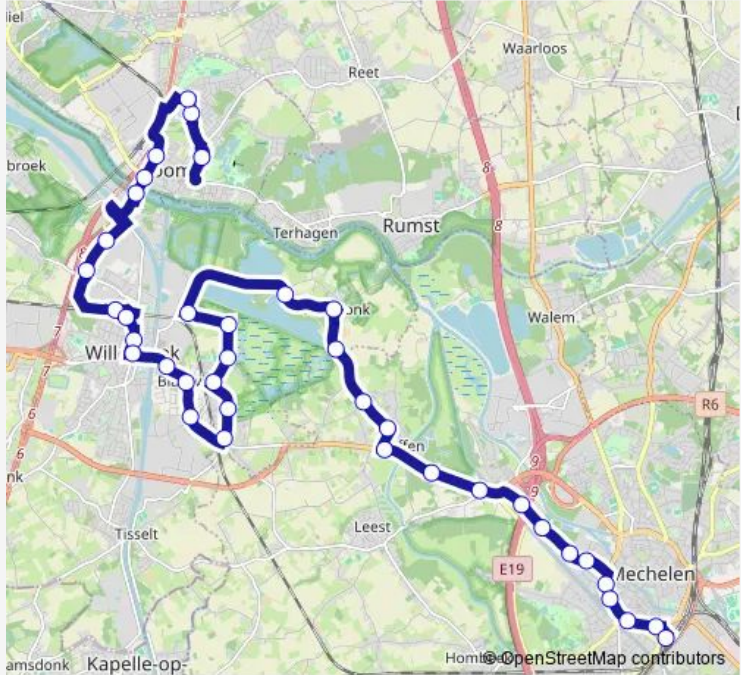

Bus 869 Boom - Willebroek - Heindonk - Mechelen

[Go to website](#)

Direction
 Mechelen Station perron 17 — Boom Markt
 29 stops
[Open route schedule](#)

- Mechelen Station perron 17
- Mechelen Oude Brusselsestraat
- Mechelen Brusselpoort
- Mechelen Korte Pennincstraat
- Mechelen Adegempoot
- Mechelen Polderstraat
- Mechelen Boetestraat
- Mechelen Landweg
- Mechelen Transportzone E19
- Mechelen Leestsesteenweg
- Mechelen Mechelbaan
- Heffen Centrum
- Heffen Brouwerijstraat
- Heffen Ten Doorn
- Heindonk Hazewinkel
- Heindonk Kerk
- Heindonk Oude Broekstraat
- Heindonk Stuyvenbergbaan
- Blaasveld Heindonksteenweg
- Blaasveld Fonteinstraat
- Blaasveld Kasteelstraat

Route schedule
 Mechelen Station perron 17 — Boom Markt

Monday	—
Tuesday	—
Wednesday	12:25
Thursday	—
Friday	—
Saturday	—
Sunday	—

Route info
 Direction: Mechelen Station perron 17
 Stops: 29
 Trip Duration: 0 hour 57 min

869 — Boom - Willebroek - Heindonk - Mechelen **BusMaps**

Blaasveld Wouters Lefebre plein

Willebroek Spaarzaamheidstraat

Willebroek Bibliotheek

Willebroek transferium 1

Willebroek Appeldonkstraat

Willebroek Brico

Willebroek Klein Willebroek

Boom Markt

Direction

Mechelen Station perron 17 — Boom Markt

30 stops

[Open route schedule](#)

Mechelen Station perron 17

Mechelen Oude Brusselsestraat