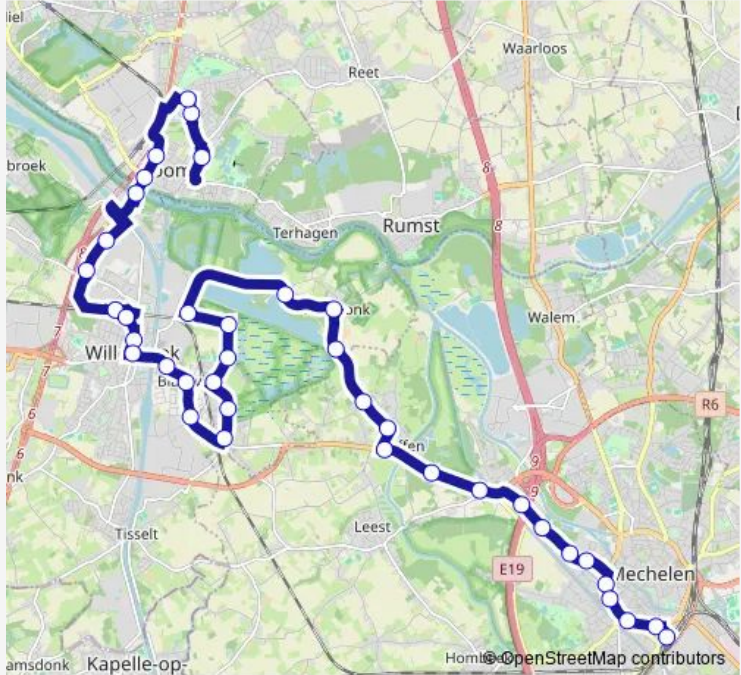

Bus 869 Boom - Willebroek - Heindonk - Mechelen

[Go to website](#)

Direction
 Boom De Schorre — Mechelen Station perron 12
 35 stops
[Open route schedule](#)

- Boom De Schorre
- Boom G. Gezellestraat
- Boom Conscienceplein
- Boom Advokaatstraat
- Boom Markt
- Willebroek Klein Willebroek
- Willebroek Brico
- Willebroek Appeldonkstraat
- Willebroek transferium 2
- Willebroek Station
- Willebroek Bibliotheek
- Willebroek Van Landeghemplein
- Willebroek Spaarzaamheidstraat
- Blaasveld Mechelsesteenweg
- Blaasveld Kasteelstraat
- Blaasveld Fonteinstraat
- Blaasveld Heindonksteenweg
- Heindonk Stuyvenbergbaan
- Heindonk Oude Broekstraat
- Heindonk Kerk
- Heindonk Hazewinkel

Route schedule
 Boom De Schorre — Mechelen Station perron 12

Monday	07:02-15:56
Tuesday	07:02-15:56
Wednesday	07:02-12:17
Thursday	07:02-15:56
Friday	07:02-15:56
Saturday	—
Sunday	—

Route info
 Direction: Boom De Schorre
 Stops: 35
 Trip Duration: 1 hour 8 min

869 — Boom - Willebroek - Heindonk - Mechelen **BusMaps**

Heffen Ten Doorn

Heffen Brouwerijstraat

Heffen Centrum

Mechelen Mechelbaan

Mechelen Leestsesteenweg

Mechelen Transportzone E19

Mechelen Landweg