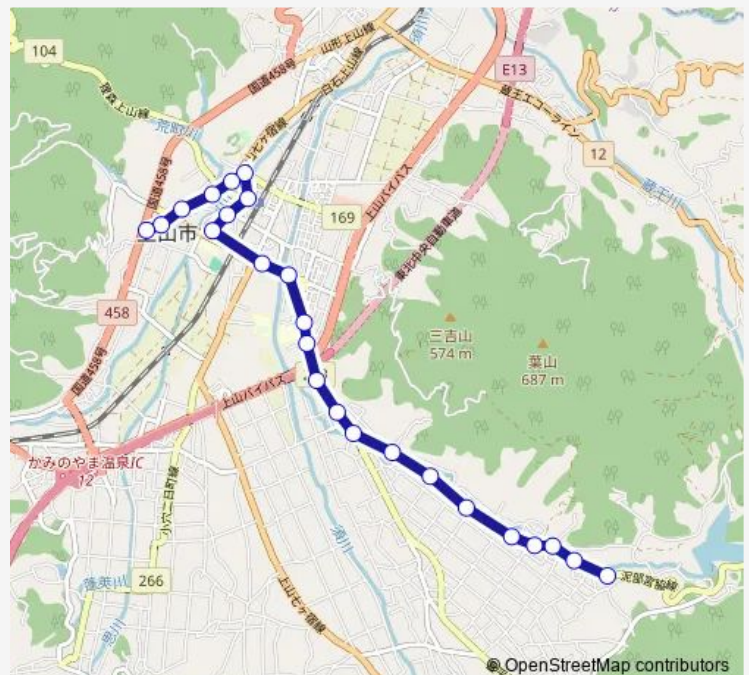

Bus 生居～上山

[Go to website](#)

Direction

上生居 — 高松葉山温泉

24 stops

[Open route schedule](#)

- 上生居
- 水摺
- 中生居
- 児童館前
- 堂屋敷
- 下生居
- 宮生公民館前
- 宮生口
- 宮脇
- 宮脇八幡前
- 宮脇入口
- 元金生口
- 高等養護学校前
- 東宮新橋
- 矢来四丁目
- 南小学校前
- 矢来三丁目
- かみのやま温泉駅前
- めんごりあ角
- めんごりあ前
- 石崎

Route schedule

上生居 — 高松葉山温泉

Monday	08:45-16:00
Tuesday	08:45-16:00
Wednesday	08:45-16:00
Thursday	08:45-16:00
Friday	08:45-16:00
Saturday	—
Sunday	—

Route info

Direction: 上生居

Stops: 24

Trip Duration: 0 hour 17 min

■ 生居～上山

BusMaps

河崎温泉口

上山市役所前

高松葉山温泉

生居～上山 Bus time schedules and route maps are available in an offline PDF at busmaps.com. Use the busmaps.com website to see live bus times, train schedule or subway schedule, and step-by-step directions for all public transit in Kaminoyama