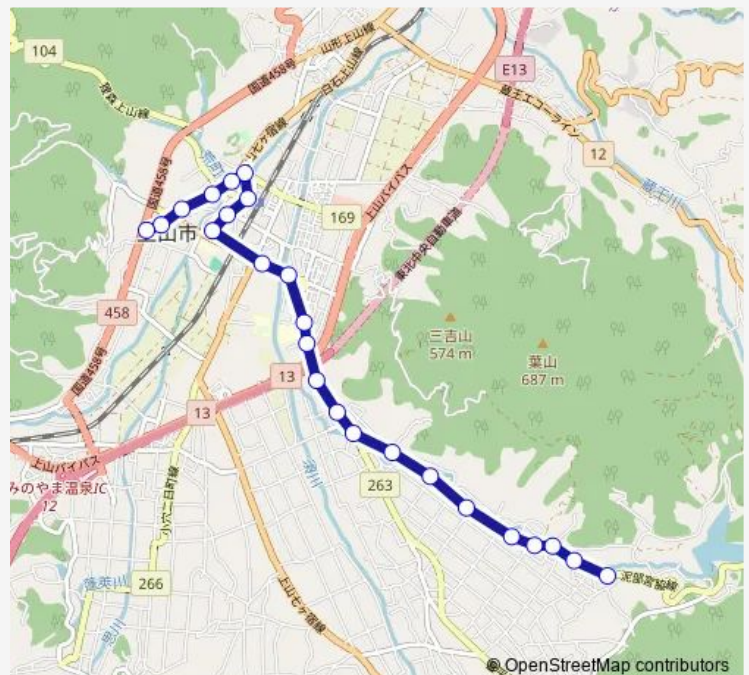

Bus 生居〜上山

[Go to website](#)

Direction

上生居 — 高松葉山温泉

24 stops

[Open route schedule](#)

- 上生居
- 水摺
- 中生居
- 児童館前
- 堂屋敷
- 下生居
- 宮生公民館前
- 宮生口
- 宮脇
- 宮脇八幡前
- 宮脇入口
- 元金生口
- 高等養護学校前
- 東宮新橋
- 矢来四丁目
- 南小学校前
- 矢来三丁目
- かみのやま温泉駅前
- めんごりあ角
- めんごりあ前
- 石崎

Route schedule

上生居 — 高松葉山温泉

Monday	08:45-16:00
Tuesday	08:45-16:00
Wednesday	08:45-16:00
Thursday	08:45-16:00
Friday	08:45-16:00
Saturday	—
Sunday	—

Route info

Direction: 上生居

Stops: 24

Trip Duration: 0 hour 17 min

■ 生居〜上山

BusMaps

河崎温泉口

上山市役所前

高松葉山温泉

生居〜上山 Bus time schedules and route maps are available in an offline PDF at busmaps.com. Use the busmaps.com website to see live bus times, train schedule or subway schedule, and step-by-step directions for all public transit in Kaminoyama