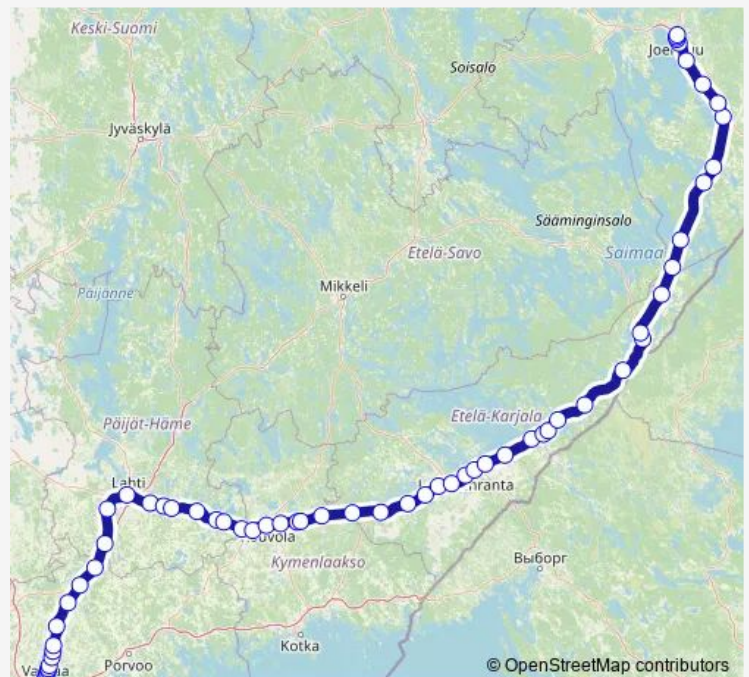

Thursday 15:19

Friday 15:19

Saturday —

Sunday 15:19

Route info

Direction: Helsinki

Stops: 69

Trip Duration: 4 hour 10 min

■ IC 7 — Helsinki - Joensuu

Sipilä

Henna

Hakosilta

Lahti

Villähde

Nastola

Uusikylä