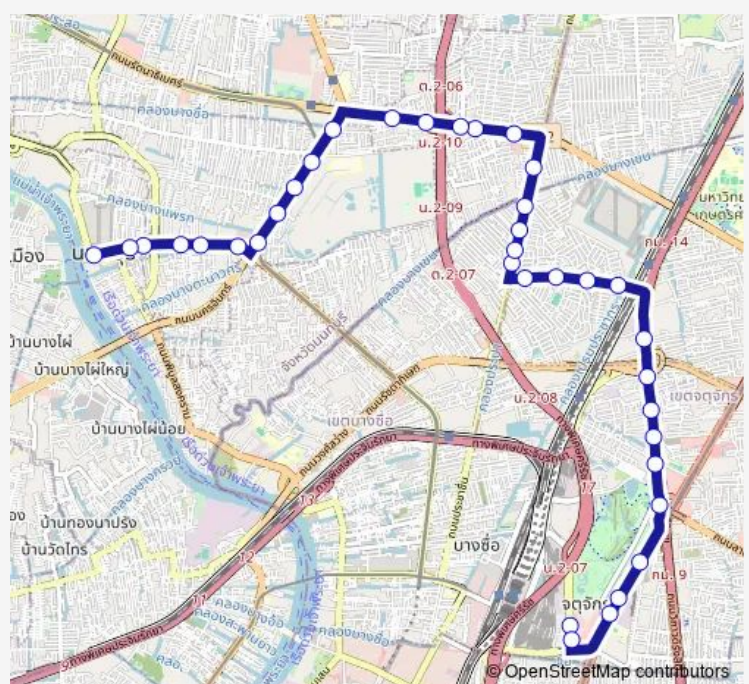

จุดขึ้นลง;visual stop

จุดขึ้นลง;visual stop

จุดขึ้นลง;visual stop

ประชาชื่นเรสซิเดนซ์;Pracha Chuen Residence

ตรงข้ามหมู่บ้านประชานิเวศน์ 1;Opposite Pracha Niwet 1 Village

ลุมพินีวิลล์ ประชาชื่น-พงษ์เพชร 2;Lumpini Ville Pracha Chuen-Pongphet 2

ตรงข้ามโรงเรียนเพชรรัตน์;Opposite Petcharat School

Route schedule

จุดขึ้นลง;visual stop — จุดขึ้นลง;visual stop

Monday	00:00
Tuesday	00:00
Wednesday	00:00
Thursday	00:00
Friday	00:00
Saturday	00:00
Sunday	00:00

Route info

Direction: จุดขึ้นลง;visual stop

Stops: 36

Trip Duration: 1 hour 10 min

■ ต.112 — สวนจตุจักร - ทำน่านนทบุรี;Chatuchak Park - Nonthaburi Pier

โฮมโปรประชาชื่น;Homepro Prachachuen

เดอะมอลล์งามวงศ์วาน;The Mall Ngamwongwan