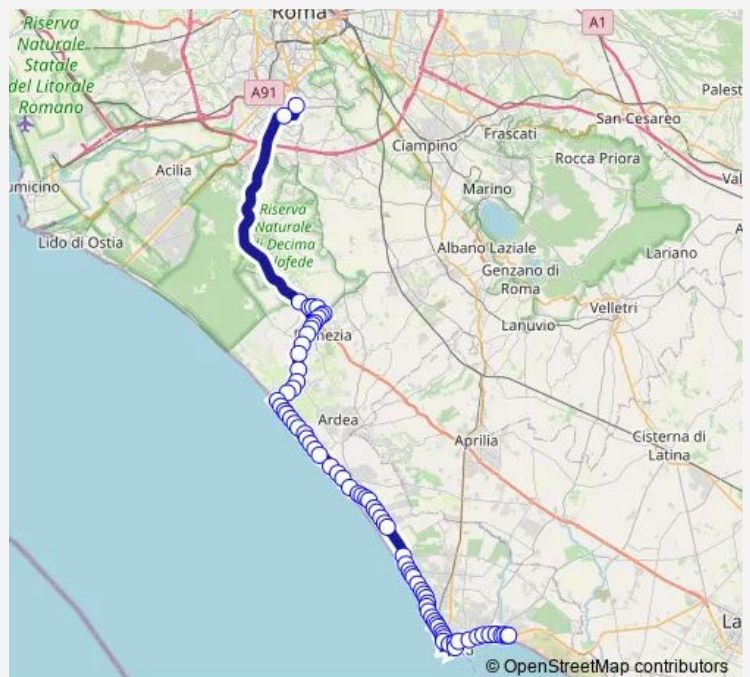

Torvaianica | Viale Danimarca Via Assisi # f12473

Torvaianica | Viale Danimarca Via Orione # f12474

Torvaianica | Piazza Italia # f12475

Torvaianica | L.mare Meduse Via Barcellona # f12500

Route schedule

Roma | Laurentina (Metro B) # f2693 — Nettuno | Autostazione # f00094

Monday 06:40-06:55

Tuesday 06:40-06:55

Wednesday 06:40-06:55

Thursday 06:40-06:55

Friday 06:40-06:55

Saturday 06:40-14:40

Sunday —

Route info

Direction: Roma | Laurentina (Metro B) # f2693

Stops: 77

Trip Duration: 1 hour 53 min

Roma Laurentina - Nettuno # Cn30a

Torvaianica | L.mare Meduse Via Grenoble # f12501

Torvaianica | L.mare Meduse Via Tirana # f12502