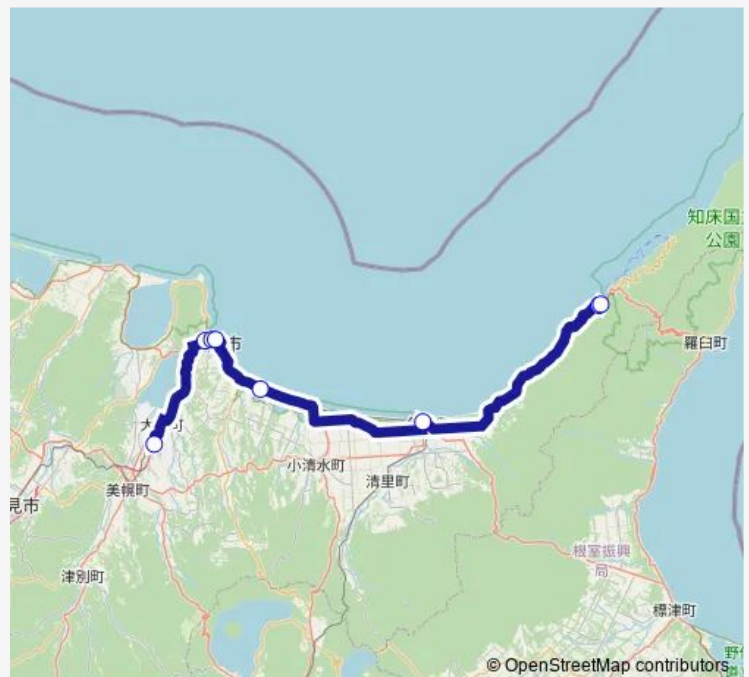

道の駅 流水砕氷船のりば

網走バスターミナル

網走駅前

女満別空港

### Route schedule

ウトロ温泉ターミナル — 女満別空港

Monday 12:20

Tuesday 12:20

Wednesday 12:20

Thursday 12:20

Friday 12:20

Saturday 12:20

### Route info

Direction: ウトロ温泉ターミナル

Stops: 8

Trip Duration: 2 hour 14 min

■ 知床エアポートライナー

BusMaps