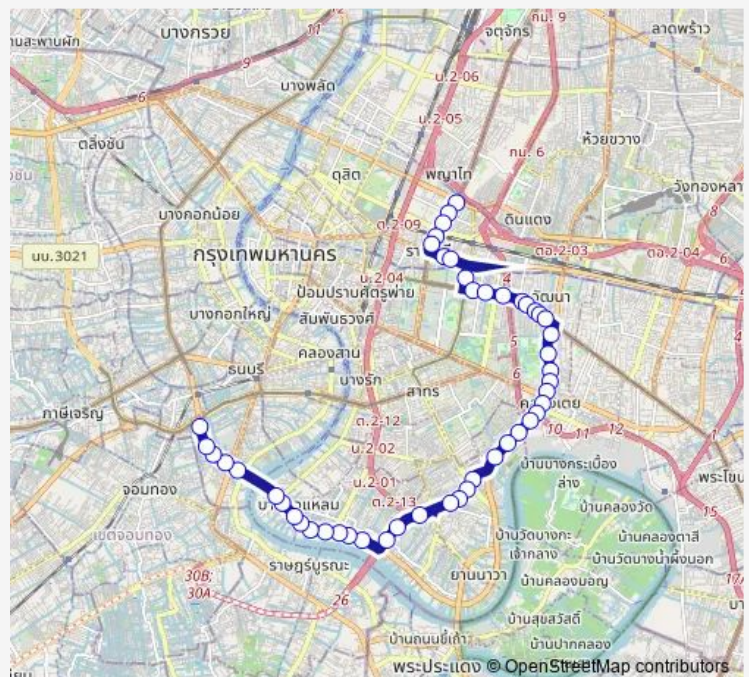

### Route schedule

อนุสาวรีย์ชัยสมรภูมิ (เกาะพญาไท); Victory Monument (Phaya Thai) — ตรงข้ามเดอะมอลล์ท่าพระ; Opposite The Mall Thapra

Monday 00:01

Tuesday 00:01

Wednesday 00:01

Thursday 00:01

Friday 00:01

Saturday 00:01

### Route info

Direction: อนุสาวรีย์ชัยสมรภูมิ (เกาะพญาไท); Victory Monument (Phaya Thai)

Stops: 48

Trip Duration: 1 hour 11 min

ตรงข้ามศูนย์การประชุมแห่งชาติสิริกิติ์; Opposite Queen Sirikit National Convention Center