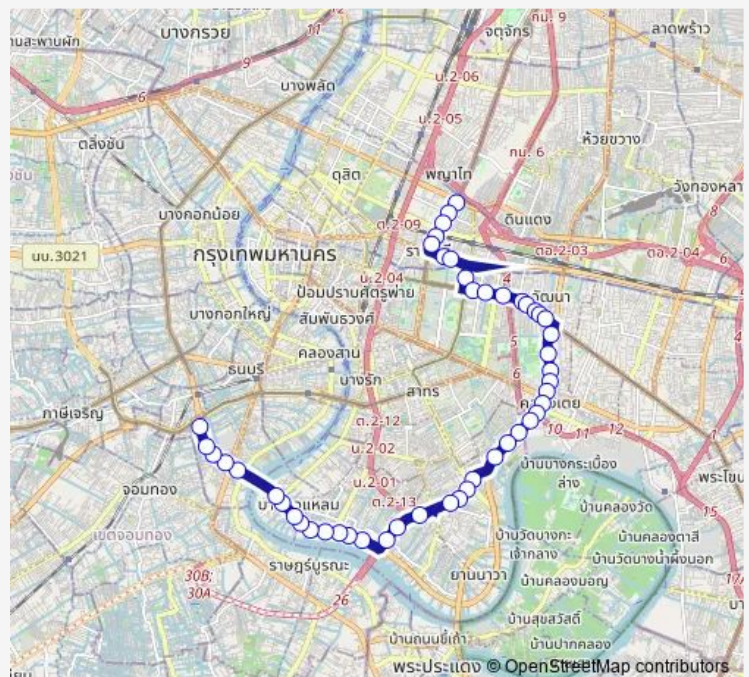

### Route schedule

อนุสาวรีย์ชัยสมรภูมิ (เกาะพญาไท); Victory Monument (Phaya Thai) — ตรงข้ามเดอะมอลล์ท่าพระ; Opposite The Mall Thapra

Monday 00:01

Tuesday 00:01

Wednesday 00:01

Thursday 00:01

Friday 00:01

Saturday 00:01

### Route info

Direction: อนุสาวรีย์ชัยสมรภูมิ (เกาะพญาไท); Victory Monument (Phaya Thai)

Stops: 48

Trip Duration: 1 hour 11 min

ตรงข้ามศูนย์การประชุมแห่งชาติสิริกิติ์; Opposite Queen Sirikit National Convention Center