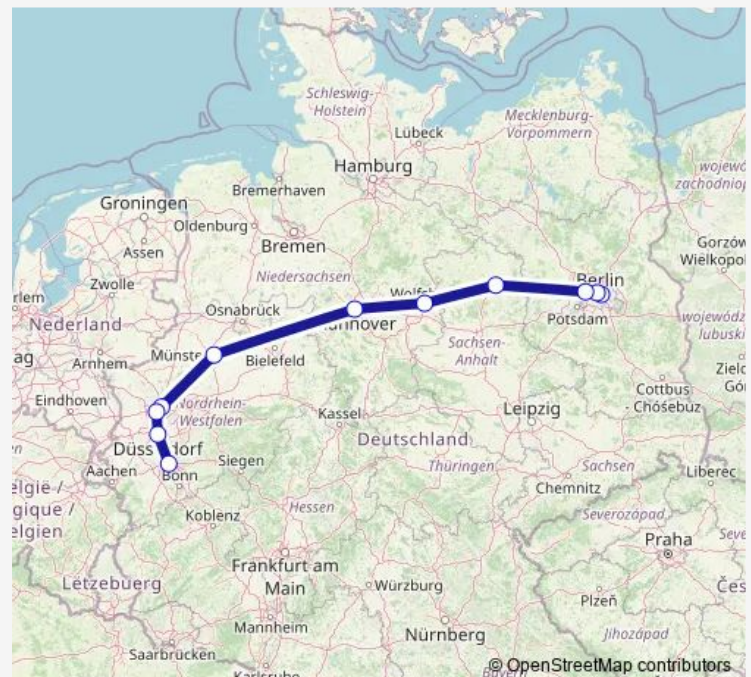

Wolfsburg Hbf

Hannover Hbf

Bad Oeynhausen

Herford

Bielefeld Hbf

Gütersloh Hbf

Hamm(Westf)

Dortmund Hbf

Bochum Hbf

Essen Hbf

Mülheim(Ruhr)Hbf

Duisburg Hbf

Düsseldorf Hbf

Köln Hbf

### Route schedule

Berlin Ostbahnhof — Köln Hbf

Monday 15:44-15:45

Tuesday 15:44-15:45

Wednesday 15:44-15:45

Thursday 15:44-15:45

Friday —

Saturday —

### Route info

Direction: Berlin Ostbahnhof

Stops: 18

Trip Duration: 5 hour 30 min

■ IC 1923

BusMaps

**Direction**

Berlin Ostbahnhof — Köln Hbf