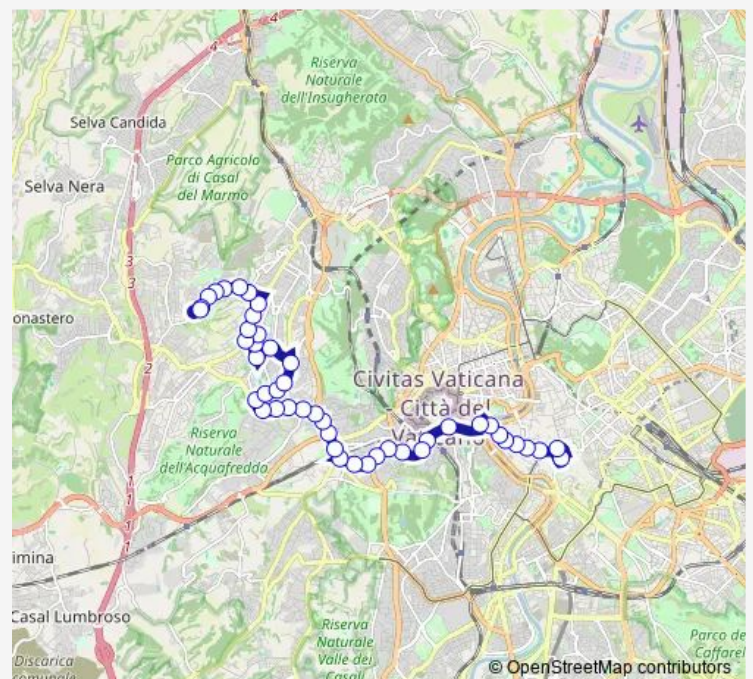

Argentina

C.So Vittorio Emanuele/S. A. Della Valle

C.So Vittorio Emanuele/Navona

Chiesa Nuova

C.So Vittorio Emanuele/Tassoni

Ponte Vittorio Emanuele

LGT SASSIA/S. SPIRITO (H)

Cavalleggeri/S. Pietro

C.Ne Aurelia/Madonna DEL Riposo

DE LA Salle (Ma)

C.Ne Cornelia/Bolognini

Route schedule

P.Za Venezia — Andersen

Monday	04:32-02:00 ⁺¹
Tuesday	02:00-02:00 ⁺¹
Wednesday	02:00-02:00 ⁺¹
Thursday	02:00-02:00 ⁺¹
Friday	02:00-02:00 ⁺¹
Saturday	05:01-02:00 ⁺¹
Sunday	—

Route info

Direction: P.Za Venezia

Stops: 46

Trip Duration: 0 hour 56 min

916

BusMaps

Boccea/Galeotti

Boccea/Urbano li

Stops: 38

Trip Duration: 1 hour 30 min

Torrevecchia/VAL Favara

Torrevecchia/Provenzale

Torrevecchia/Diano Marina

Torrevecchia/Montebruno

Torrevecchia/Vallebona

Livi C./Torrevecchia