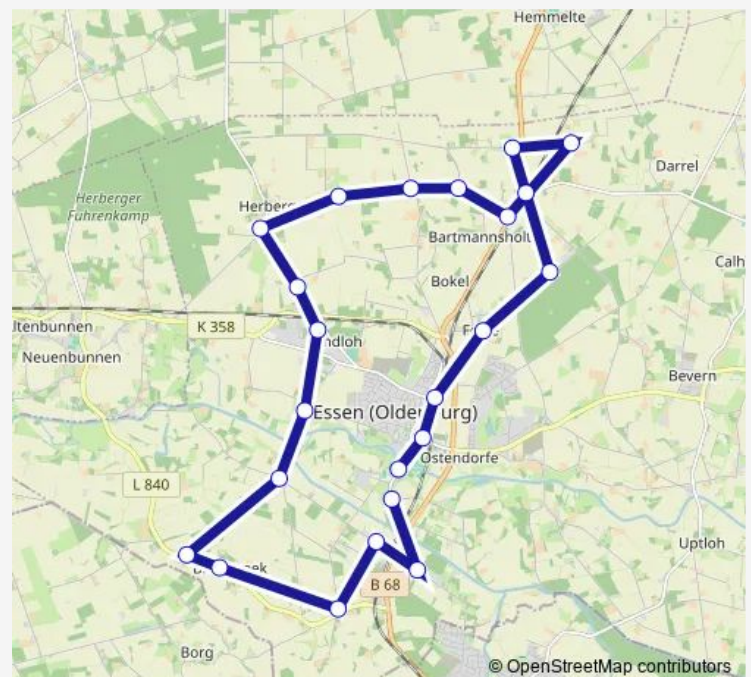

Direction

Essen(Oldb) Grundschule — Brook(Essen(Oldb)) Kuhlmann

22 stops

[Open route schedule](#)

- Essen(Oldb) Grundschule
- Barlage(Essen(Oldb)) Nadorster Weg
- Felde(Essen(Oldb)) Feldhaus
- Felde(Essen(Oldb)) Diekgerdes
- Bartmannsholte Hoppe
- Bartmannsholte Moordamm
- Bartmannsholte Zur Breitenwiese
- Bartmannsholte Arkenau
- Bartmannsholte Ortmann
- Barlage(Essen(Oldb)) Kreuzung
- Herbergen(Essen(Oldb)) Ebenkamper Straße
- Essen-Herbergen Alter Dorfweg/Möhlendamm
- Sandloh Lastruper Straße
- Sandloh Holthöge/Forstweg
- Essen-Ahausen Grüß
- Ahausen(Essen(Oldb)) Poggenschlot
- Brokstreek Im Bruch
- Brokstreek K 298
- Brokstreek Brookstraße
- Brokstreek Eichenallee
- Brokstreek Uhlenflucht Ort

Route schedule

Essen(Oldb) Grundschule — Brook(Essen(Oldb)) Kuhlmann

Monday	11:45
Tuesday	11:45
Wednesday	11:45
Thursday	11:45
Friday	11:45
Saturday	—
Sunday	—

Route info

Direction: Essen(Oldb) Grundschule

Stops: 22

Trip Duration: 0 hour 50 min

Direction

Bartmannsholte Hoppe — Essen(Oldb) Bahnhof

19 stops

[Open route schedule](#)

Bartmannsholte Hoppe

Felde(Essen(Oldb)) Diekgerdes

Sandloh Holthöge/Forstweg

Essen-Ahausen Grüß

Ahausen(Essen(Oldb)) Poggenschlot

Brokstreek Im Bruch

Brokstreek K 298

Brokstreek Brookstraße

Brokstreek Eichenallee

Brokstreek Uhlenflucht Ort