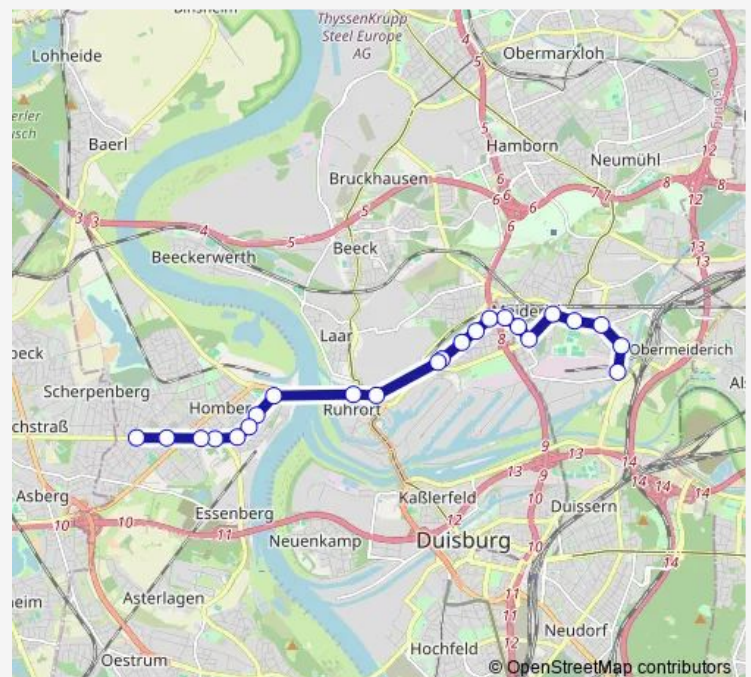

Duisburg Tunnelstr.

Duisburg Unter den Ulmen

Duisburg Lohengrinstr.

Duisburg Meiderich Post

Duisburg Auf dem Damm

Duisburg Kaiser-Wilh.-Krankh.

Duisburg Meiderich Bf

Duisburg Centrum Westende

Duisburg Ratingsee

### Route schedule

Duisburg Hochheide Markt — Duisburg Sympherstr.

Monday 03:58-22:47

Tuesday 03:58-22:47

Wednesday 03:58-22:47

Thursday 03:58-22:47

Friday 03:58-22:47

Saturday 03:58-22:47

### Route info

Direction: Duisburg Hochheide Markt

Stops: 23

Trip Duration: 0 hour 34 min

Duisburg Am Kanal

Duisburg Sympherstr.