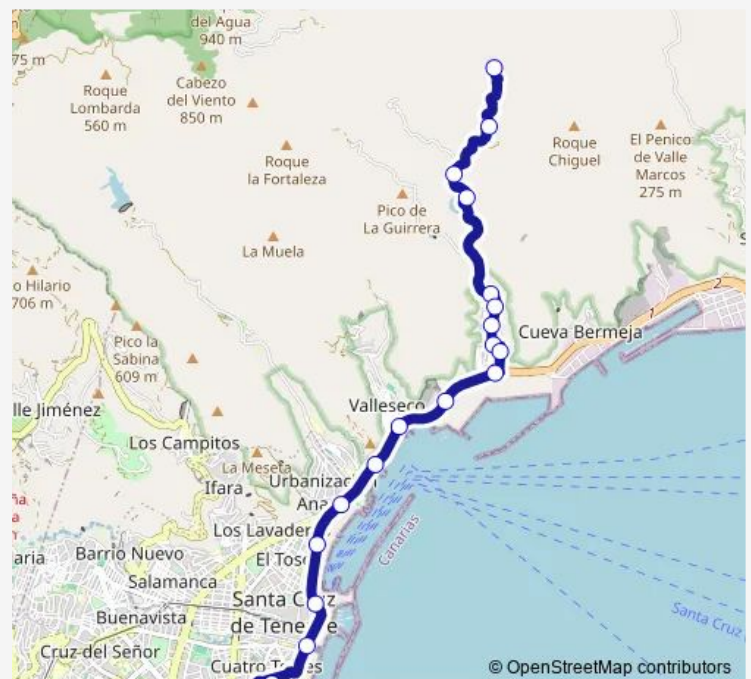

Avenida DE Anaga

Nautica ULL Capitanía Marítima

Valleseco

Balneario

María Jimenez

SAN Juan Evangelista

Urano

LA Portada

Puente Nuevo

Embalse DEL Bufadero

Viña LA Cueva

Casa DE LA Cueva

LOS Vallitos

### Route schedule

Intercambiador Sta.Cruz — LOS Vallitos

Monday 06:00-21:00

Tuesday 06:00-21:00

Wednesday 06:00-21:00

Thursday 06:00-21:00

Friday 06:00-21:00

Saturday 09:10-17:25

### Route info

Direction: Intercambiador Sta.Cruz

Stops: 17

Trip Duration: 0 hour 21 min