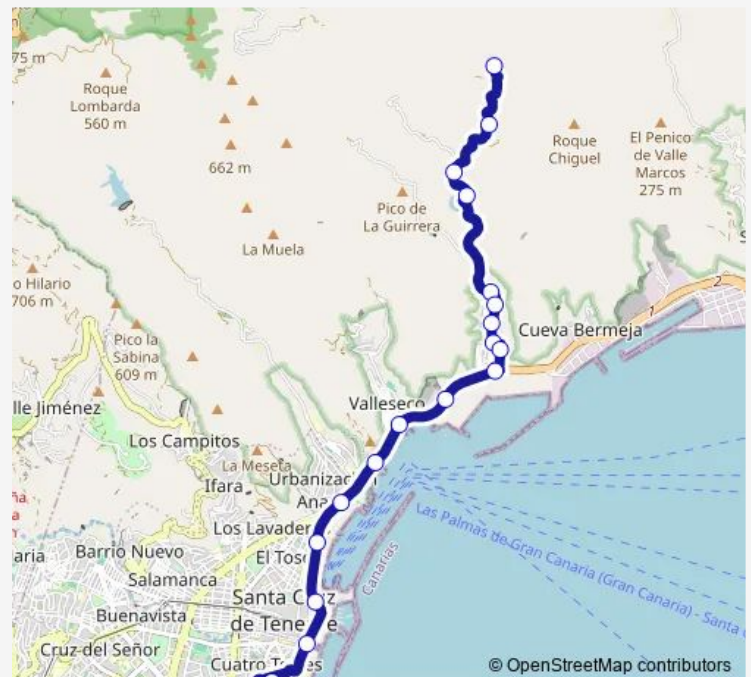

Puente Nuevo

Embalse DEL Bufadero

Viña LA Cueva

Casa DE LA Cueva

LOS Vallitos

Route schedule

Intercambiador Sta.Cruz — LOS Vallitos

Monday 06:00-21:00

Tuesday 06:00-21:00

Wednesday 06:00-21:00

Thursday 06:00-21:00

Friday 06:00-21:00

Saturday 09:10-17:25

Sunday 09:10-17:25

Route info

Direction: Intercambiador Sta.Cruz

Stops: 17

Trip Duration: 0 hour 19 min

Direction

Intercambiador Sta.Cruz — LOS Vallitos

24 stops

[Open route schedule](#)

Intercambiador Sta.Cruz

Hacienda

Cueva Bermeja

Cueva Bermeja

LOS Camineros

RIO Orinoco

Nuestra Señora DE Loreto

Dique DEL Este

María Jimenez

SAN Juan Evangelista