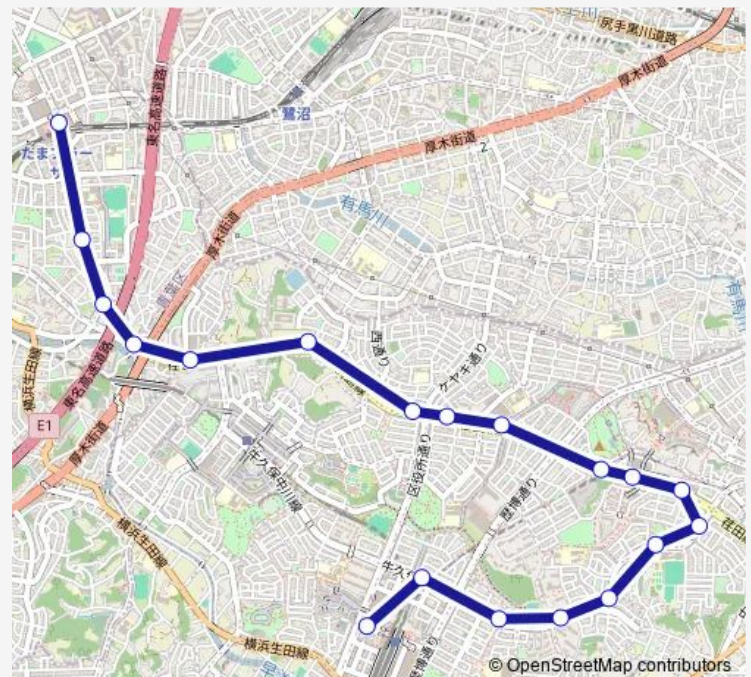

センター北駅 — たまプラーザ駅

Monday 06:19-22:19

Tuesday 06:19-22:19

Wednesday 06:19-22:19

Thursday 06:19-22:19

Friday 06:19-22:19

Saturday 06:26-21:51

Sunday 06:26-21:51

Route info

Direction: センター北駅

Stops: 19

Trip Duration: 0 hour 28 min

Direction

たまプラーザ駅 — センター北駅

19 stops

[Open route schedule](#)

Thursday 06:01-22:08

Friday 06:01-22:08

Saturday 06:04-21:50

Sunday 06:09-21:50

Route info

Direction: たまプラーザ駅

Stops: 19

Trip Duration: 0 hour 31 min