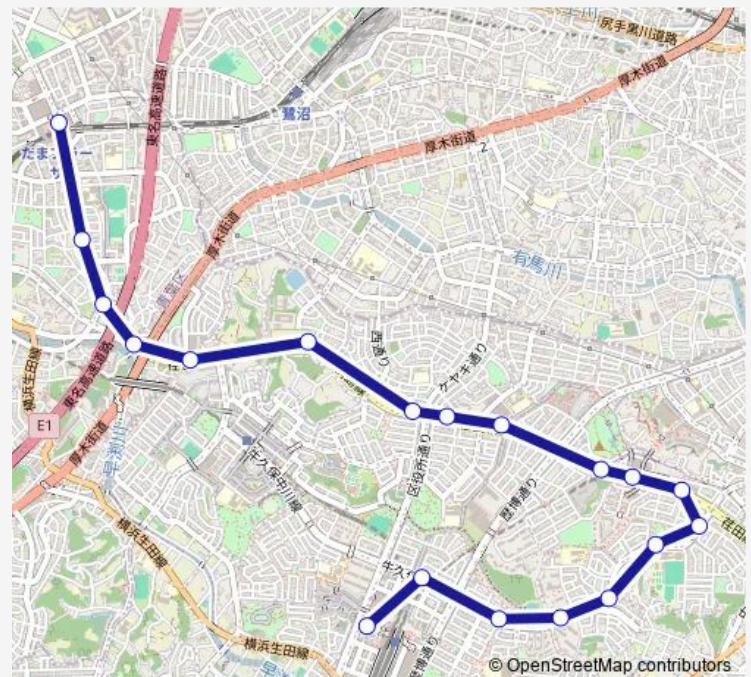

センター北駅 — たまプラーザ駅

Monday 06:19-22:19

Tuesday 06:19-22:19

Wednesday 06:19-22:19

Thursday 06:19-22:19

Friday 06:19-22:19

Saturday 06:26-21:51

Sunday 06:26-21:51

Route info

Direction: センター北駅

Stops: 19

Trip Duration: 0 hour 32 min

Direction

たまプラーザ駅 — センター北駅

19 stops

[Open route schedule](#)

Thursday 06:01-22:08

Friday 06:01-22:08

Saturday 06:04-21:50

Sunday 06:09-21:50

Route info

Direction: たまプラーザ駅

Stops: 19

Trip Duration: 0 hour 26 min