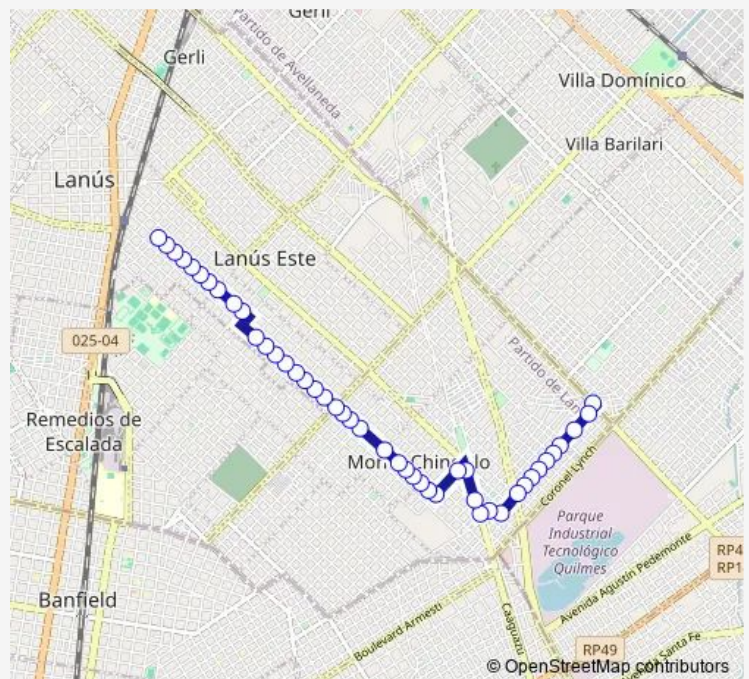

### Route schedule

Camino General Belgrano 5202-5300 — Ituzaingó  
1401-1499

Monday 05:00-23:40

Tuesday 05:00-23:40

Wednesday 05:00-23:40

Thursday 05:00-23:40

Friday 05:00-23:40

Saturday 05:00-23:40

### Route info

Direction: Camino General Belgrano 5202-5300

Stops: 45

Trip Duration: 0 hour 29 min

526A — Jmlanu526

AV. 9 DE Julio 4202-4300

AV. 9 DE Julio 4002-4100

AV. 9 DE Julio 3702-3800

## Route info

Direction: Ituzaingó 1001-1099

Stops: 43

Trip Duration: 0 hour 30 min

AV. 9 DE Julio 4301-4399

AV. 9 DE Julio 4401-4499

AV. 9 DE Julio 4501-4599

AV. 9 DE Julio 4601-4699