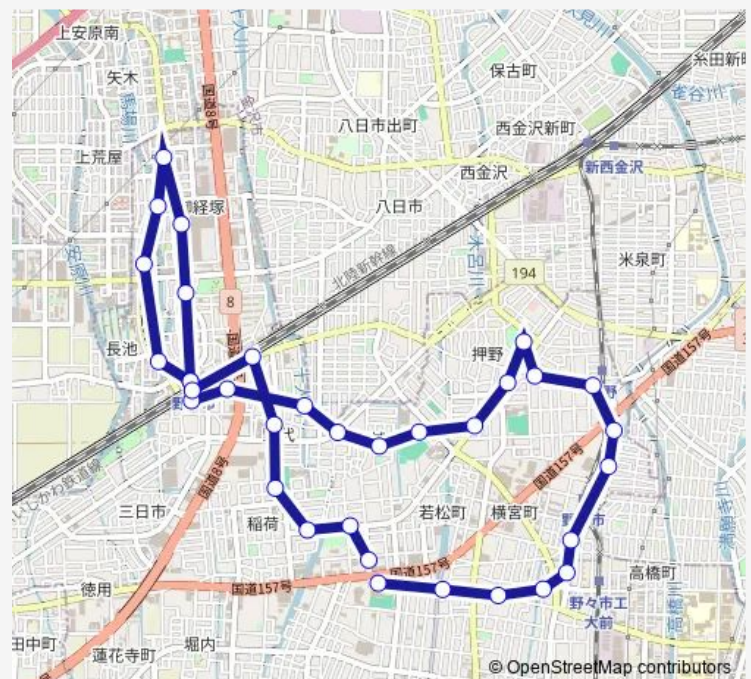

### Route schedule

フォルテ — 本町 6 丁目

Monday 06:30-19:30

Tuesday 06:30-19:30

Wednesday 06:30-19:30

Thursday 06:30-19:30

Friday 06:30-19:30

Saturday 06:30-18:30

### Route info

Direction: フォルテ

Stops: 34

Trip Duration: 0 hour 50 min

■ 北部ルート

BusMaps

御経塚西

あやめ