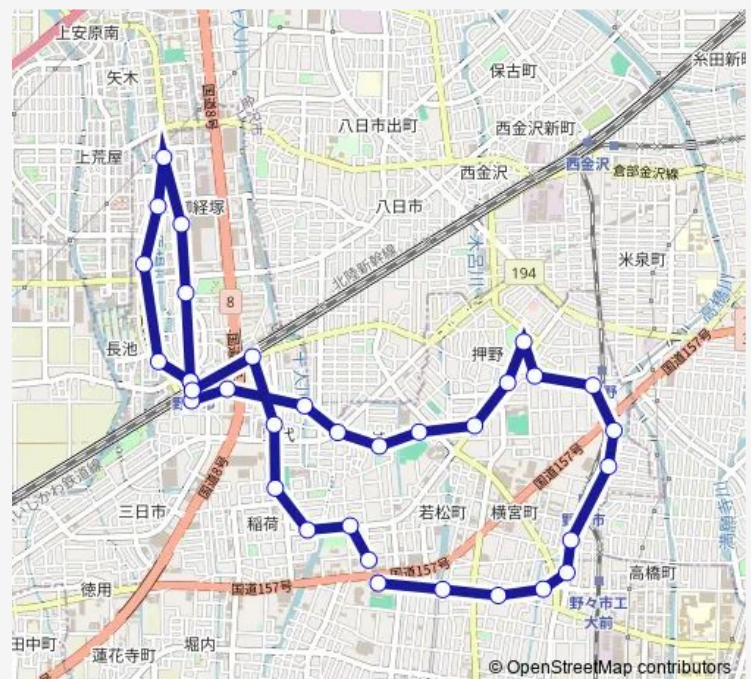

Saturday 06:30-18:30

Sunday 06:30-18:30

Route info

Direction: フォルテ

Stops: 34

Trip Duration: 0 hour 50 min

■ 北部ルート

BusMaps

御経塚西

あやめ

あやめ北

御経塚中央

御経塚史跡公園

野々市駅北口

野々市駅南口

あすなろ団地口