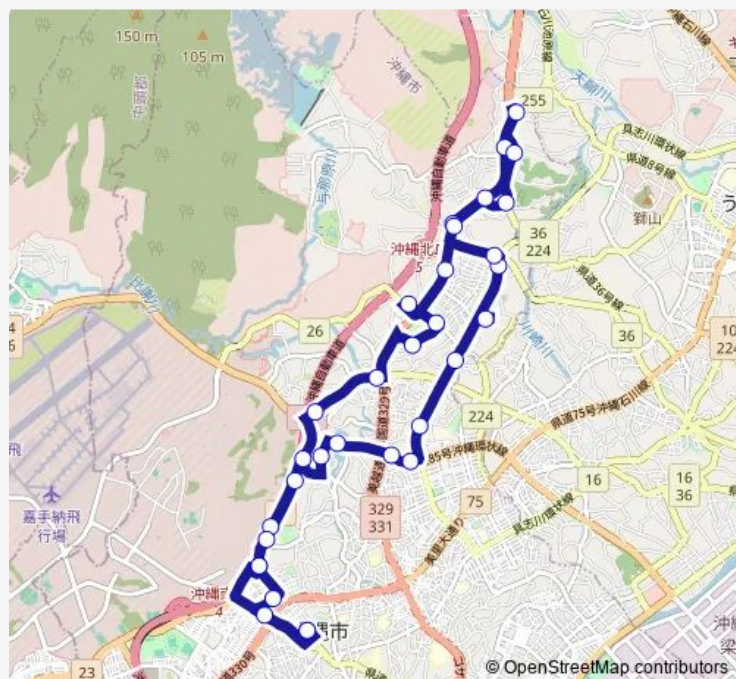

### Route schedule

中部興産沖縄市役所前 — 中部興産沖縄市役所前

Monday 07:21-17:30

Tuesday 07:21-17:30

Wednesday 07:21-17:30

Thursday 07:21-17:30

Friday 07:21-17:30

Saturday 10:14-17:30

### Route info

Direction: 中部興産沖縄市役所前

Stops: 32

Trip Duration: 1 hour 33 min

■ 北部ルート

ちゃんぶるー市場

かりゆし園前

ちばなクリニック