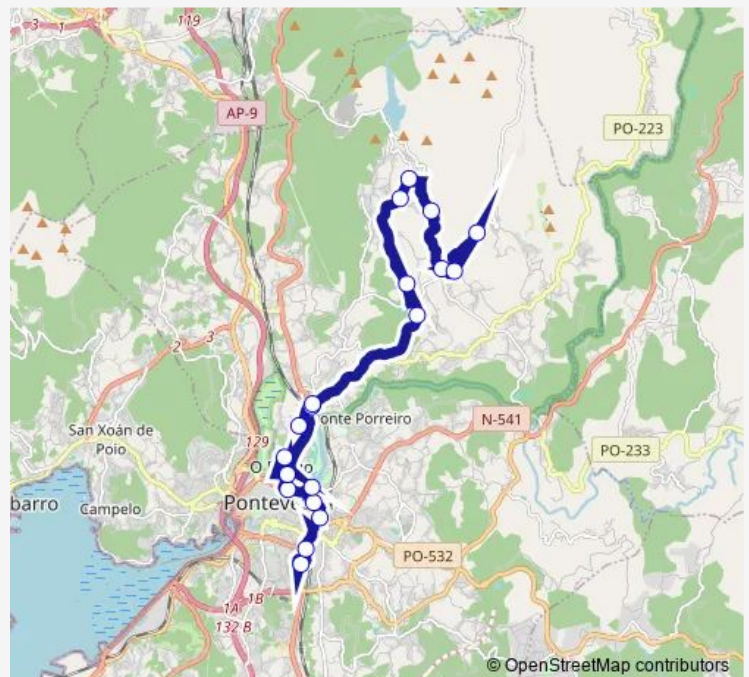

### Route info

Direction: Pontevedra E.A.

Stops: 19

Trip Duration: 0 hour 39 min

XG628003 — Fontáns - Pontevedra E.A.