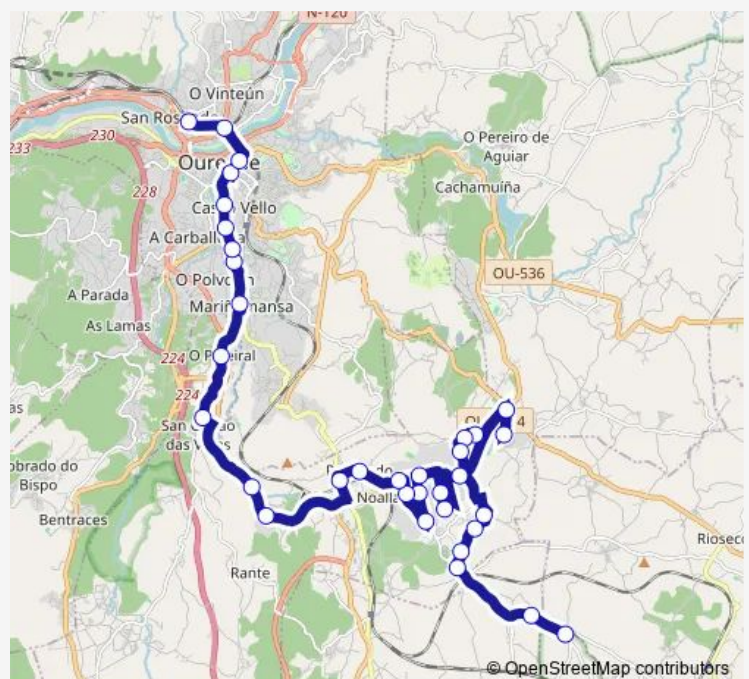

Cemiterio

Sector C (Estrella Galici

RUA 1 (Superfuel)

RUA 6 (Marquesiña Dismope

RÚA 6 (Aceites Abril)

Pol. San Cibráo r-1-3-7

RÚA 4 (Adolfo Domínguez)

RÚA 4 (LA Región)

Wednesday 12:05

Thursday 12:05

Friday 12:05

Saturday —

Sunday —

Route info

Direction: Cruce Outeiro DE Laxe (Ou

Stops: 34

Trip Duration: 0 hour 45 min

XG605081 — Cruce Outeiro de Laxe (OU-102)-Parque Tecnolóxico-Ourense E.I. (a demanda)

Polígono Barreiros (Roton

Polígono Barreiros (Apers

San Cibrao desvío Polígon

O Piñeiral

Santo Cristo