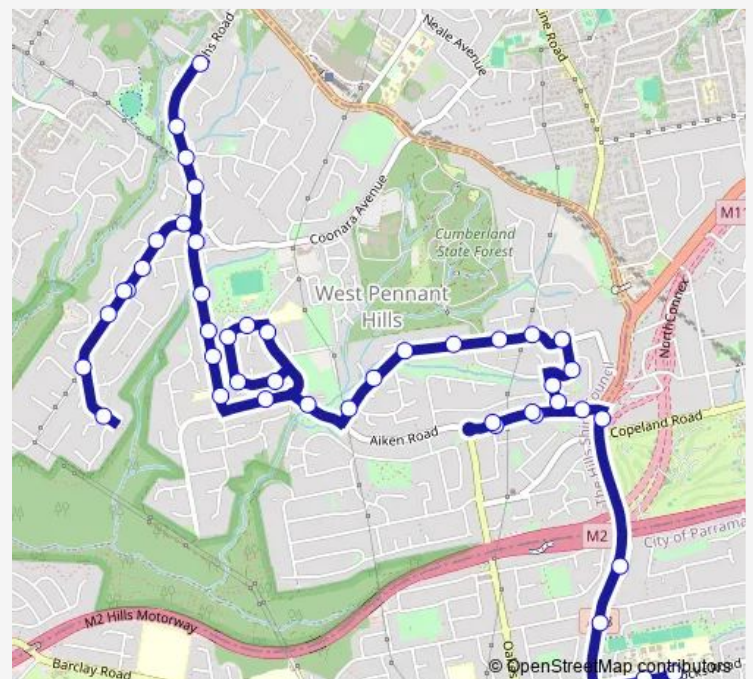

Aiken Rd Before Hill Rd

Ellerslie Dr After Hill Rd

Ellerslie Dr At Thrift CI

Route schedule

Highs Rd Opp Hoop Pine PI — Roselea Public School, North Rocks Rd

Monday 07:50

Tuesday 07:50

Wednesday 07:50

Thursday 07:50

Friday 07:50

Saturday —

Sunday —

Route info

Direction: Highs Rd Opp Hoop Pine PI

Stops: 44

Trip Duration: 0 hour 45 min

3125 — Highs Rd opp Hoop Pine PI to Carlingford Hs

Ellerslie Dr Before Valley Glen

Ellerslie Dr Opp Argyle Pl

Hill Rd Opp Ellerslie Dr

Aiken Rd Opp Richard Webb Reserve

Oratava Av Opp Bellbird Dr

Oratava Av At Kingfisher Pl

Oratava Av After Corella Ct

Oratava Av After Hannah Bellamy Pl

Oratava Av Before Stanley Av

Oratava Av After Stanley Av

Oratava Av Opp Dehlsen Av

Dehlsen Av After Glenvale Cl

Salina Av Before Guiffre Pl

Salina Av Before Aiken Rd