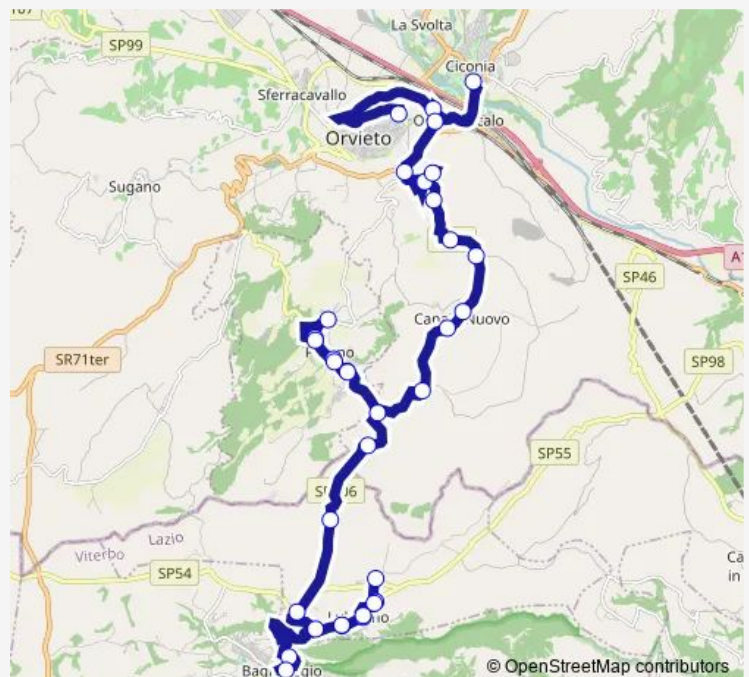

Orvieto (TR) | Botto # f1265

Canale (TR) | Via Marte # f1266

Canale (TR) | Viale Venere # f1267

Orvieto (TR) | San Martino # f1268

Porano (TR) | Bocchetta # f1238

Porano (TR) | Via Marconi Via Col di Lana # f1239

Porano (TR) | Via Marconi Via Corniolo # f1240

Porano piazza Garibaldi # f5776

Porano (TR) | Via Marconi Via Corniolo # f1242

Porano (TR) | Via Marconi Via Col di Lana # f1243

Porano (TR) | Bocchetta # f1244

Orvieto (TR) | Via Bagnorese Via Porano # f1269

**Route schedule**

Orvieto | piazza d'Armi # f00036 — Bagnoregio | Ist. Superiore F.lli Agosti # f1169

Monday	13:05-14:00
Tuesday	13:05-14:00
Wednesday	13:05-14:00
Thursday	13:05-14:00
Friday	13:05-14:00
Saturday	12:50
Sunday	—

**Route info**

Direction: Orvieto | piazza d'Armi # f00036

Stops: 34

Trip Duration: 0 hour 55 min

Orvieto (Comune) - Bagnoregio # Ba66d

Canale (TR) | San Martino # f1270

Lubriano | Cerreto # f1271

Lubriano | Via Bagnorese Via Capraccia # f1272