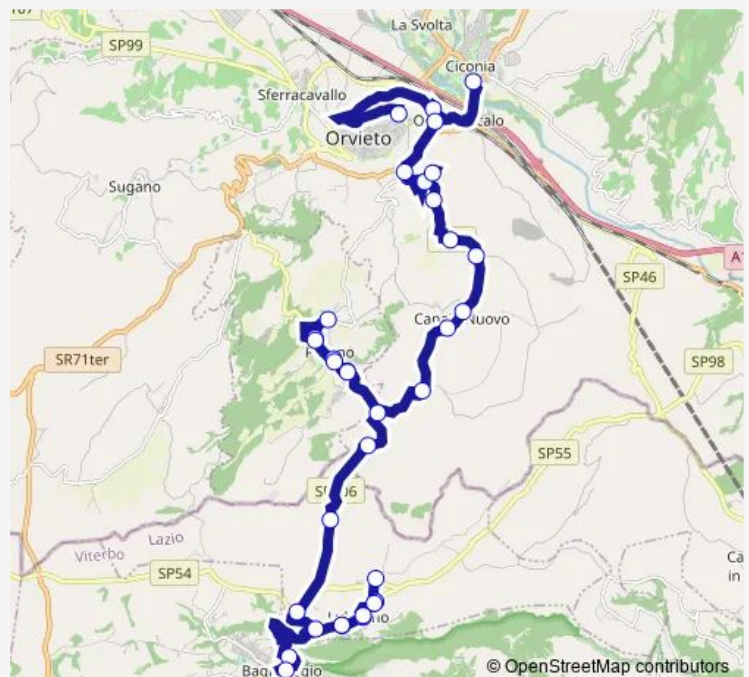

Orvieto (TR) | Botto # f1265

Canale (TR) | Via Marte # f1266

Canale (TR) | Viale Venere # f1267

Orvieto (TR) | San Martino # f1268

Porano (TR) | Bocchetta # f1238

Porano (TR) | Via Marconi Via Col di Lana # f1239

Porano (TR) | Via Marconi Via Corniolo # f1240

Porano piazza Garibaldi # f5776

Porano (TR) | Via Marconi Via Corniolo # f1242

Porano (TR) | Via Marconi Via Col di Lana # f1243

Porano (TR) | Bocchetta # f1244

Orvieto (TR) | Via Bagnorese Via Porano # f1269

Route schedule

Orvieto | piazza d'Armi # f00036 — Bagnoregio | Ist. Superiore F.lli Agosti # f1169

Monday	13:05-14:00
Tuesday	13:05-14:00
Wednesday	13:05-14:00
Thursday	13:05-14:00
Friday	13:05-14:00
Saturday	12:50
Sunday	—

Route info

Direction: Orvieto | piazza d'Armi # f00036

Stops: 34

Trip Duration: 0 hour 55 min

Orvieto (Comune) - Bagnoregio # Ba66d

Canale (TR) | San Martino # f1270

Lubriano | Cerreto # f1271

Lubriano | Via Bagnorese Via Capraccia # f1272