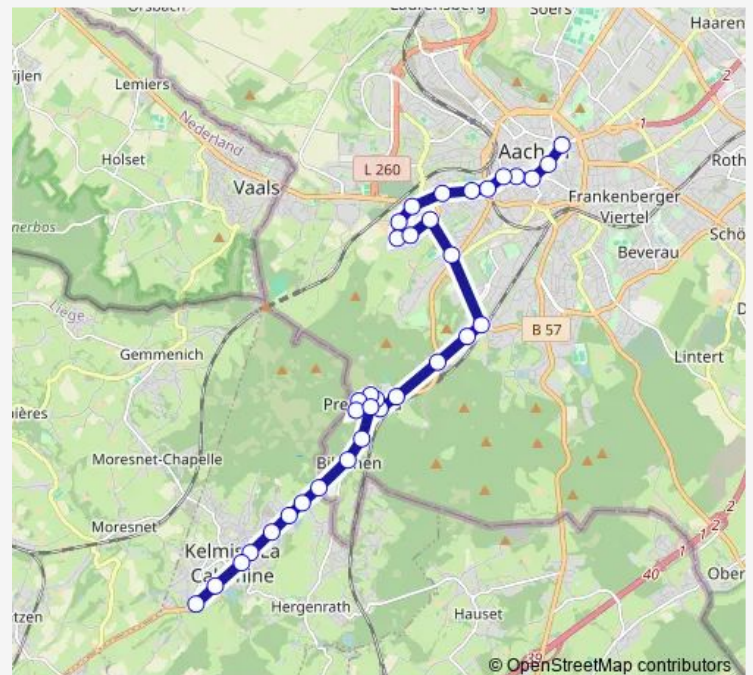

Aachen, Unterer Backertsweg (Maria im Tann)

Aachen, Waldschenke

Aachen, Hochgrundhaus

Aachen, Grundhaus

Aachen, Kannegießerbach

Aachen, Preusweg

Aachen, Am Neuenhof

Aachen, Am Backes

Aachen, Am Friedrich

Route schedule

Kelmis, Bruch — Aachen, Elisenbrunnen

Monday	03:03-02:03 ⁺¹
Tuesday	03:03
Wednesday	26:03 ⁺¹
Thursday	03:03-02:03 ⁺¹
Friday	03:03-02:03 ⁺¹
Saturday	03:03-02:03 ⁺¹
Sunday	03:03-02:03 ⁺¹

Route info

Direction: Kelmis, Bruch

Stops: 31

Trip Duration: 0 hour 24 min

Aachen, Kronenberg

Aachen, Hanbruch Schwimmhalle West Ulla-Klinger-H.

Aachen, Venskyhäuschen

Aachen, Kuckelkorn

34 stops

[Open route schedule](#)

Aachen, Bushof

Aachen, Elisenbrunnen

Aachen, Alter Posthof

Aachen, Annastraße (Hans-Stercken-Platz)

Aachen, Karlsgraben

Aachen, Schanz (Vaalser Straße)