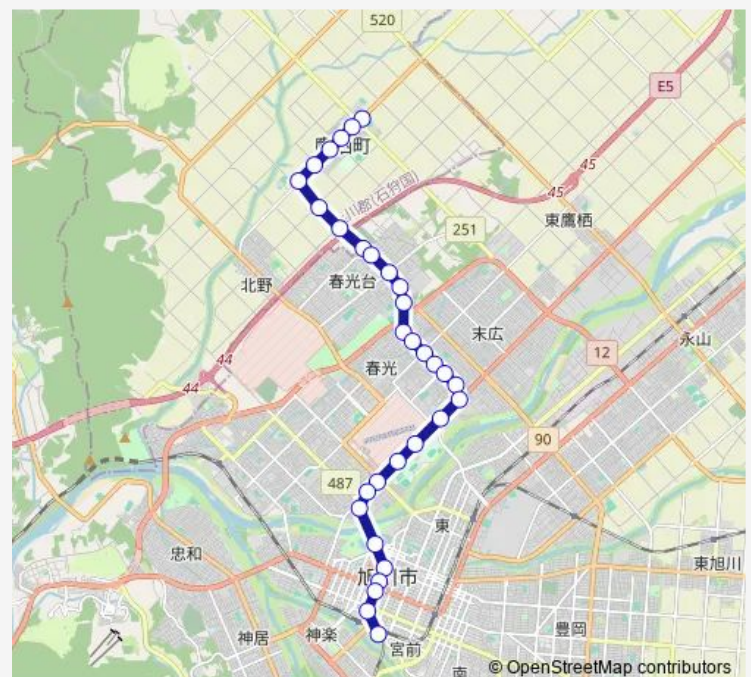

Thursday 09:40-17:05

Friday 09:40-17:05

Saturday 09:40

Sunday 09:40

Route info

Direction: 10線10号

Stops: 32

Trip Duration: 0 hour 44 min

25-10線 10号線(10線経由)

花咲町4丁目自衛隊前

スタルヒン球場前

護国神社前

大町1条3丁目

本町

常磐公園前

市役所前

Saturday —

Sunday —

Route info

Direction: 森山病院前

Stops: 32

Trip Duration: 0 hour 47 min

9線7号

10線7号