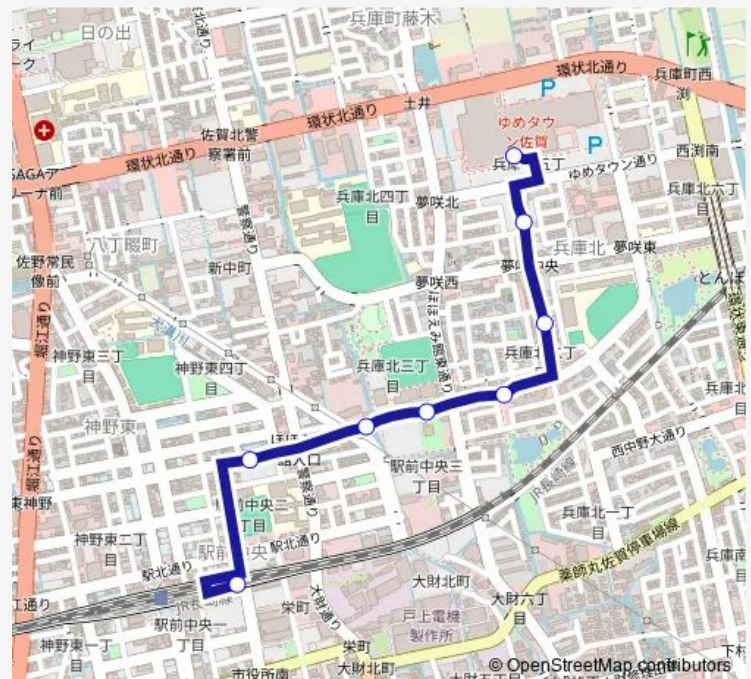

唐人町(2)

白山(2)

中の小路(2)

県庁前(2)

県庁舎(2)

サガテレビ前(2)

佐賀城跡

Route schedule

ゆめタウン佐賀 — 佐賀城跡

Monday 07:00-07:20

Tuesday 07:00-07:20

Wednesday 07:00-07:20

Thursday 07:00-07:20

Friday 07:00-07:20

Saturday —

Sunday —

Route info

Direction: ゆめタウン佐賀

Stops: 17

Trip Duration: 0 hour 23 min

■ ゆめタウン線

BusMaps

Direction

ゆめタウン佐賀 — 佐賀駅バスセンター 1番のりば

Thursday 10:20-21:12

Friday 10:20-21:12

Saturday 10:20-21:12

Sunday 10:20-21:12

Route info

Direction: ゆめタウン佐賀

Stops: 9

Trip Duration: 0 hour 15 min