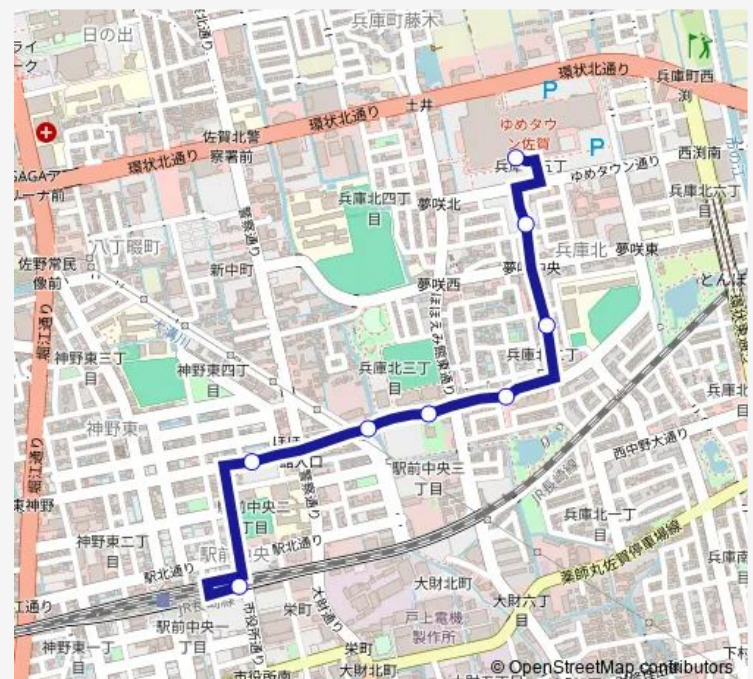

唐人町(2)

白山(2)

中の小路(2)

県庁前(2)

県庁舎(2)

サガテレビ前(2)

佐賀城跡

Route schedule

ゆめタウン佐賀 — 佐賀城跡

Monday 07:00-07:20

Tuesday 07:00-07:20

Wednesday 07:00-07:20

Thursday 07:00-07:20

Friday 07:00-07:20

Saturday —

Sunday —

Route info

Direction: ゆめタウン佐賀

Stops: 17

Trip Duration: 0 hour 23 min

■ ゆめタウン線

BusMaps

Direction

ゆめタウン佐賀 — 佐賀駅バスセンター 1番のりば

Thursday 10:20-21:12

Friday 10:20-21:12

Saturday 10:20-21:12

Sunday 10:20-21:12

Route info

Direction: ゆめタウン佐賀

Stops: 9

Trip Duration: 0 hour 15 min