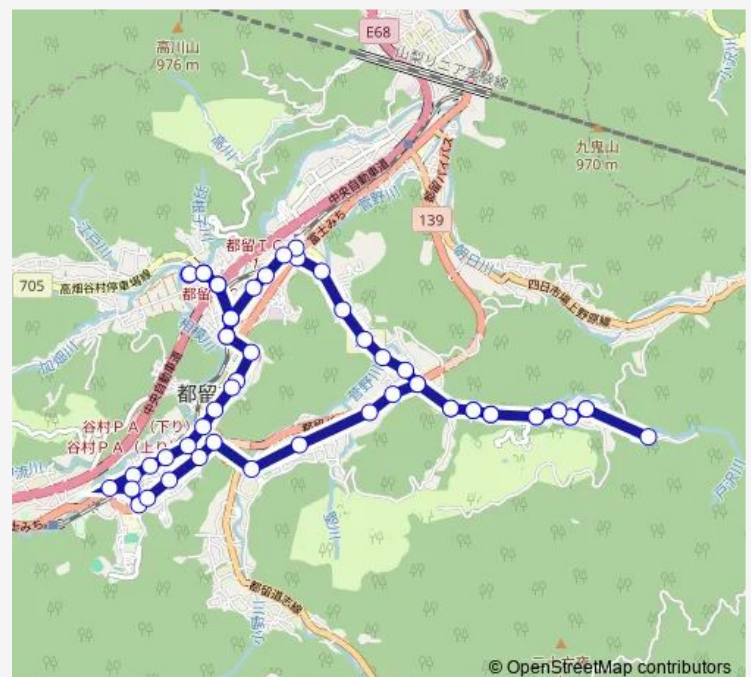

産業短期大学前

金山神社前

天神前

Route schedule

都留市立病院前 — 都留市駅

Monday 09:35-17:45

Tuesday 09:35-17:45

Wednesday 09:35-17:45

Thursday 09:35-17:45

Friday 09:35-17:45

Saturday 09:35-17:45

Sunday 09:35-17:45

Route info

Direction: 都留市立病院前

Stops: 60

Trip Duration: 1 hour 1 min

■ 都留市立病院前-左回-都留市駅

BusMaps

住吉駐在所前

住吉工業所前

宮原西

宮原

玉川橋

引野田