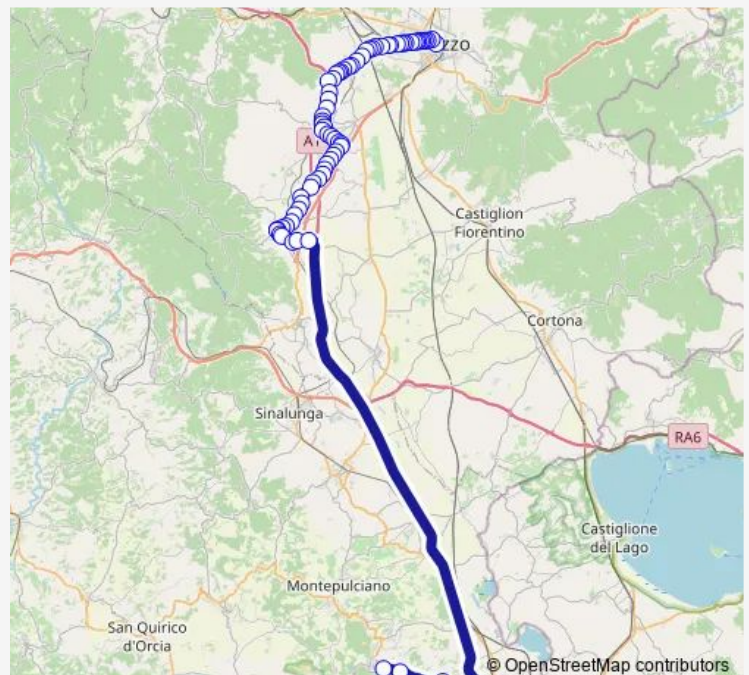

Via Della Stazione - Le Fonti

Ss.73 Loc. Le Fonti Al Nc.36

S.S.73 Al Km. 124,150

Zona Industriale

Ss.73 Al Km. 125,150

Ss.73 Al Km. 125,700

Loc. Griccena Ss.73 Al Km. 126,150

Ss.73 Loc. Il Granaio Al Km. 126,600

Bv. Via Rossa Ss.73 Al Km. 127,200

Ss.73 Spoiano Al Km.128,350

Ss.73 Spoiano Al Km.128,650 Di Fr. N 172

Route schedule

Chianciano-Autostazione — Arezzo Terminal

Monday	13:40
Tuesday	13:40
Wednesday	13:40
Thursday	13:40
Friday	13:40
Saturday	13:40
Sunday	—

Route info

Direction: Chianciano-Autostazione

Stops: 78

Trip Duration: 1 hour 30 min

21S — Arezzo-Autostrada A1-Chianciano Terme

BusMaps

Ss.73 Spoiano Centro Al Km.129,350

Bivio Dei Cipressi