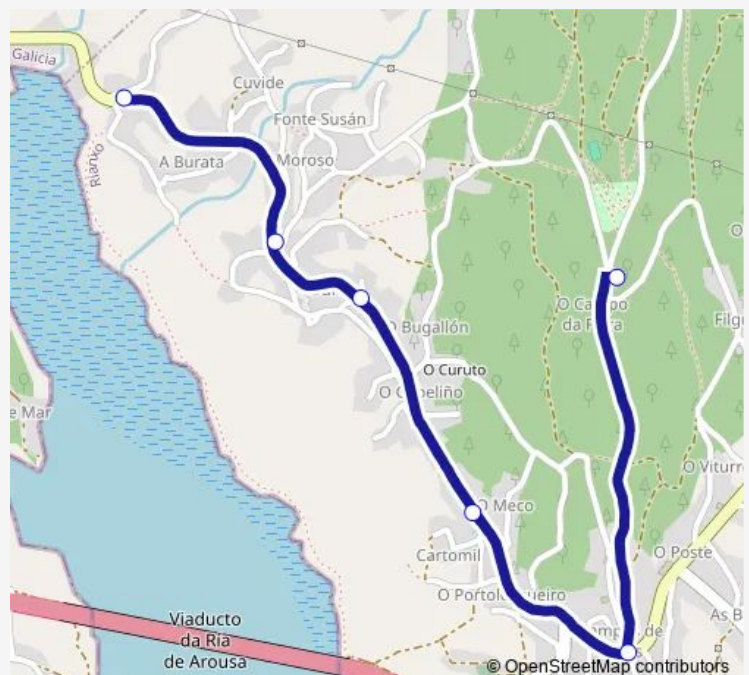

Bus Xg847049 CEP Xosé María Brea Segade-Campo De Pazos

[Go to website](#)

Direction

Campo De Pazos — CEP Xosé María Brea Segad

6 stops

[Open route schedule](#)

Campo De Pazos

Bar Romero

Xordo-Moroso

Brea

Bar Central

CEP Xosé María Brea Segad

Route schedule

Campo De Pazos — CEP Xosé María Brea Segad

Monday 09:02

Tuesday 09:02

Wednesday 09:02

Thursday 09:02

Friday 09:02

Saturday —

Sunday —

Route info

Direction: Campo De Pazos

Stops: 6

Trip Duration: 0 hour 18 min