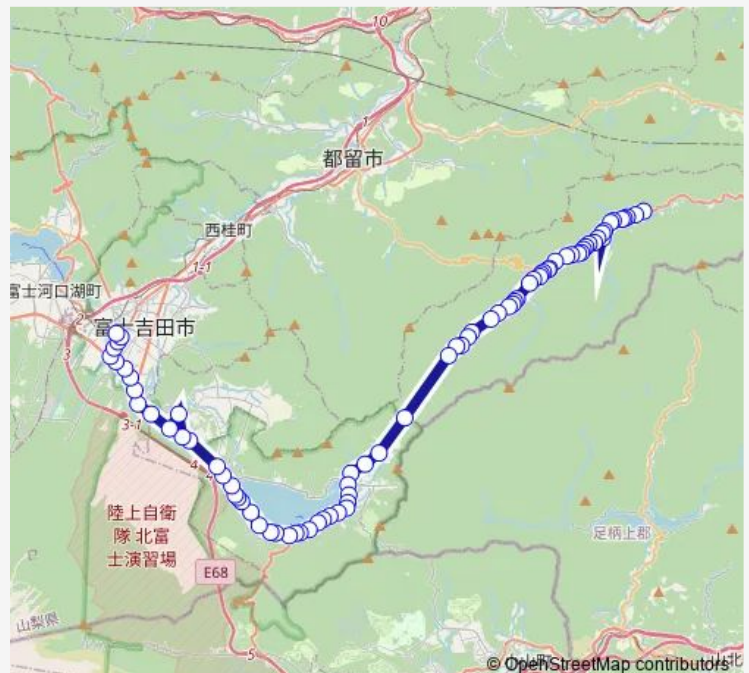

Friday 06:45-08:55

Saturday —

Sunday —

Route info

Direction: 道志小学校前

Stops: 79

Trip Duration: 1 hour 13 min

■ 道志小学校前発 富士山駅方面行き — 道志小学校前発 富士山駅方面行き (【富士五湖】 富士山駅・ ...