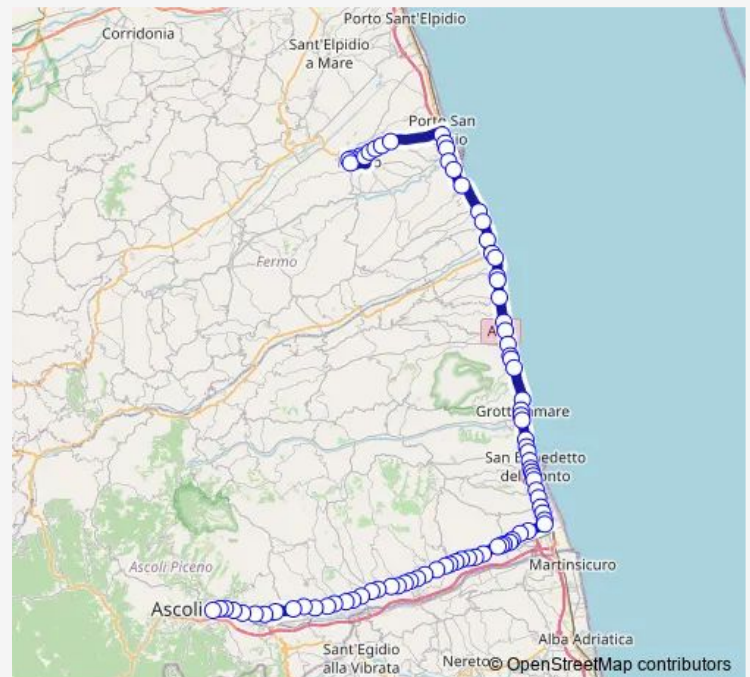

### Route schedule

Maxi Parcheggio Centro — Ascoli Piceno - V.Le DE Gasperi (Jolly)

Monday	06:15
Tuesday	06:15
Wednesday	06:15
Thursday	06:15
Friday	06:15
Saturday	06:15
Sunday	—

### Route info

Direction: Maxi Parcheggio Centro

Stops: 86

Trip Duration: 1 hour 40 min

Fermo-Ss16-Porto D'Ascoli-SS4-Ascoli Piceno

Ss16 - Camping Fontana Marina

Ponte Nina

Ss16 - Villa Vinci -Ristorante IL Contad