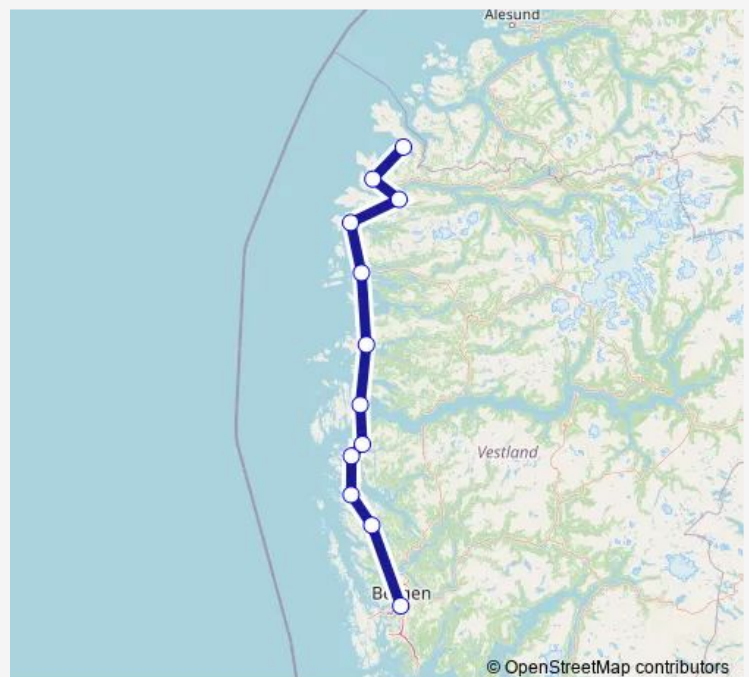

Lygra kai

Strandkai terminalen båtkai

**Route schedule**

Selje kai — Strandkai terminalen båtkai

Monday 06:50

Tuesday 06:50

Wednesday 06:50

Thursday 06:50

Friday 06:50

Saturday 06:50

Sunday 15:10

**Route info**

Direction: Selje kai

Stops: 13

Trip Duration: 5 hour 0 min

■ 190 — Bergen-Nordfjord

## Direction

Strandkai terminalen båtkai — Selje kai

12 stops

[Open route schedule](#)

Strandkai terminalen båtkai

Lygra kai

Vardetangen kai

Skjerjehamn kai

Sollibotn kai

Krakhella kai

Askvoll kai

Florø terminal

Smørhamn kai

Leirgulen kai

Måløy hurtigbåtterminal

Selje kai