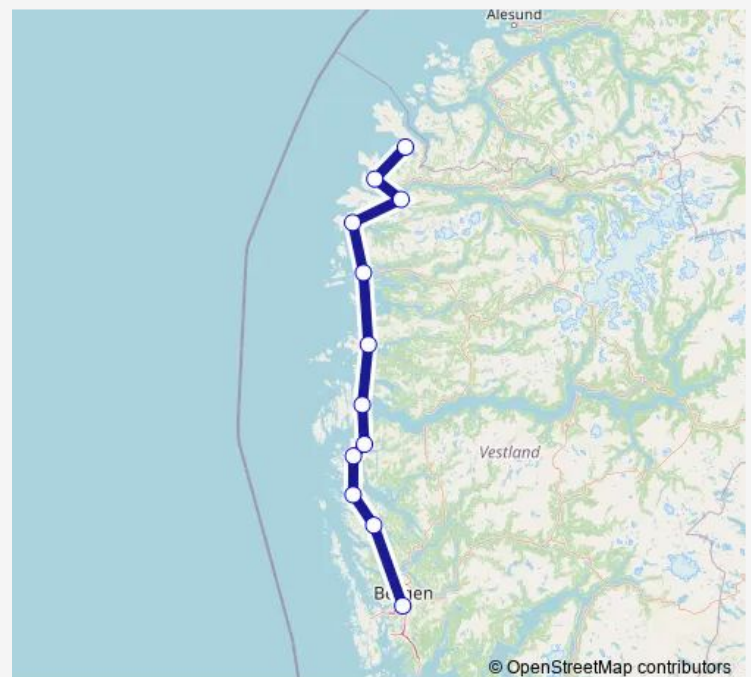

Lygra kai

Strandkai terminalen båtkai

Route schedule

Selje kai — Strandkai terminalen båtkai

Monday 06:50

Tuesday 06:50

Wednesday 06:50

Thursday 06:50

Friday 06:50

Saturday 06:50

Sunday 15:10

Route info

Direction: Selje kai

Stops: 13

Trip Duration: 5 hour 0 min

■ 190 — Bergen-Nordfjord

Direction

Strandkai terminalen båtkai — Selje kai

12 stops

[Open route schedule](#)

Strandkai terminalen båtkai

Lygra kai

Vardetangen kai

Skjerjehamn kai

Sollibotn kai

Krakhella kai

Askvoll kai

Florø terminal

Smørhamn kai

Leirgulen kai

Måløy hurtigbåtterminal

Selje kai