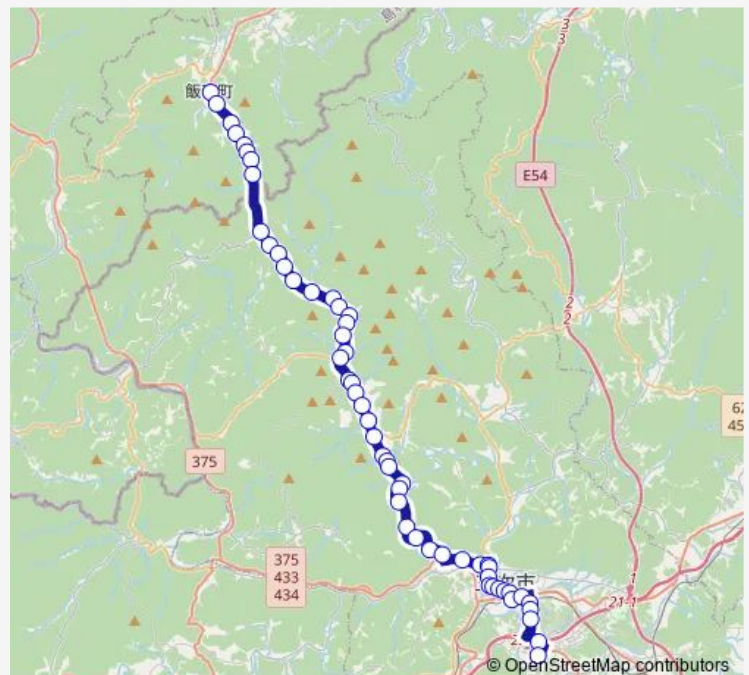

Bus 赤名線

[Go to website](#)

Direction

赤名 — 三次中央病院

54 stops

[Open route schedule](#)

- 赤名
- 赤名上町
- 板屋橋
- 呑谷
- 保育所前
- 栗屋谷
- 陣屋
- 北ノ上
- 横谷
- 室下
- 坂根下
- 吉谷口
- 石貝
- 天狗橋
- 奥の迫
- 宗貞
- 明谷
- 下ヶ原
- 開明橋
- 湯谷橋
- 常盤橋

Route schedule

赤名 — 三次中央病院

Monday	06:54-17:50
Tuesday	06:54-17:50
Wednesday	06:54-17:50
Thursday	06:54-17:50
Friday	06:54-17:50
Saturday	08:30-16:15
Sunday	08:30-16:15

Route info

Direction: 赤名

Stops: 54

Trip Duration: 0 hour 57 min

■ 赤名線

便坂

便坂口

上布野

二井殿

柳田橋

下布野

伊木谷